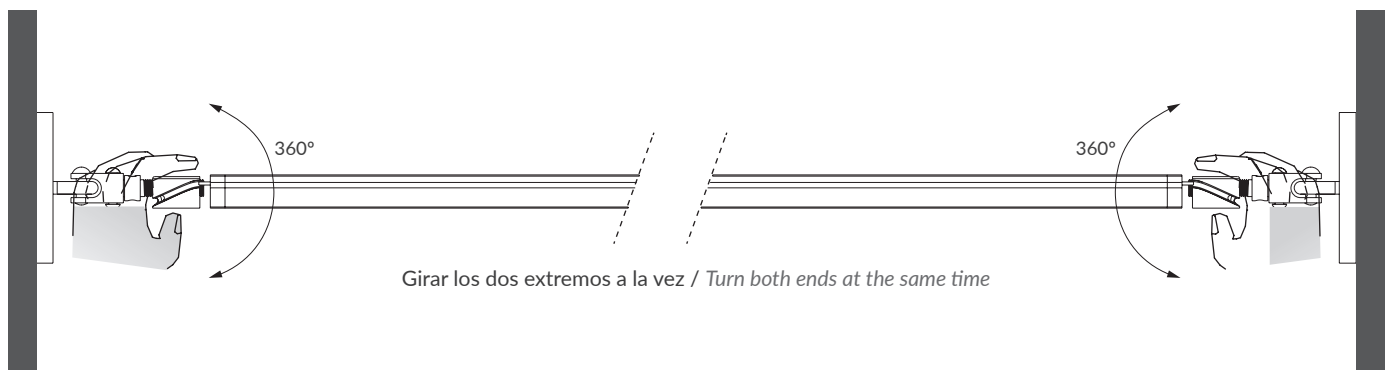

AVATAR TWIST

designed by
FERNANDO MARTÍNEZ

AVATAR TWIST

Nuestro premiado modelo AVATAR evoluciona. Con un nuevo perfil optimizado, AVATAR TWIST ha sido diseñado con un sistema que permite una rotación de 360° una vez instalado. Y además, aumentamos su longitud hasta 10 metros. Solo tu imaginación pondrá límites a las múltiples posibilidades de este concepto de iluminación.

AVATAR TWIST

An evolution of our award-winning AVATAR model. With a new optimised profile, AVATAR TWIST has been created with a system that allows a rotation of 360° once installed. In addition, we have increased its length to 10 meters. Only your imagination will put limits to the multiple possibilities of this lighting concept.

AVATAR TWIST wall to wall

Servimos el difusor de una sola pieza / We supply a single piece diffuser
 * Hasta 13 metros bajo pedido / Up to 13 meters under request

Archivos 3D y ficheros fotométricos disponibles / 3D and photometric files available

AVATAR TWIST wall to wall

REF.

30010/100
30010/200
30010/300
30010/400
30010/500
30010/600
30010/700
30010/800
30010/900
30010/1000
30010/0 (25cm)

INSTALACIÓN / INSTALLATION

Módulo estándar 100 cm/ *Standard module*