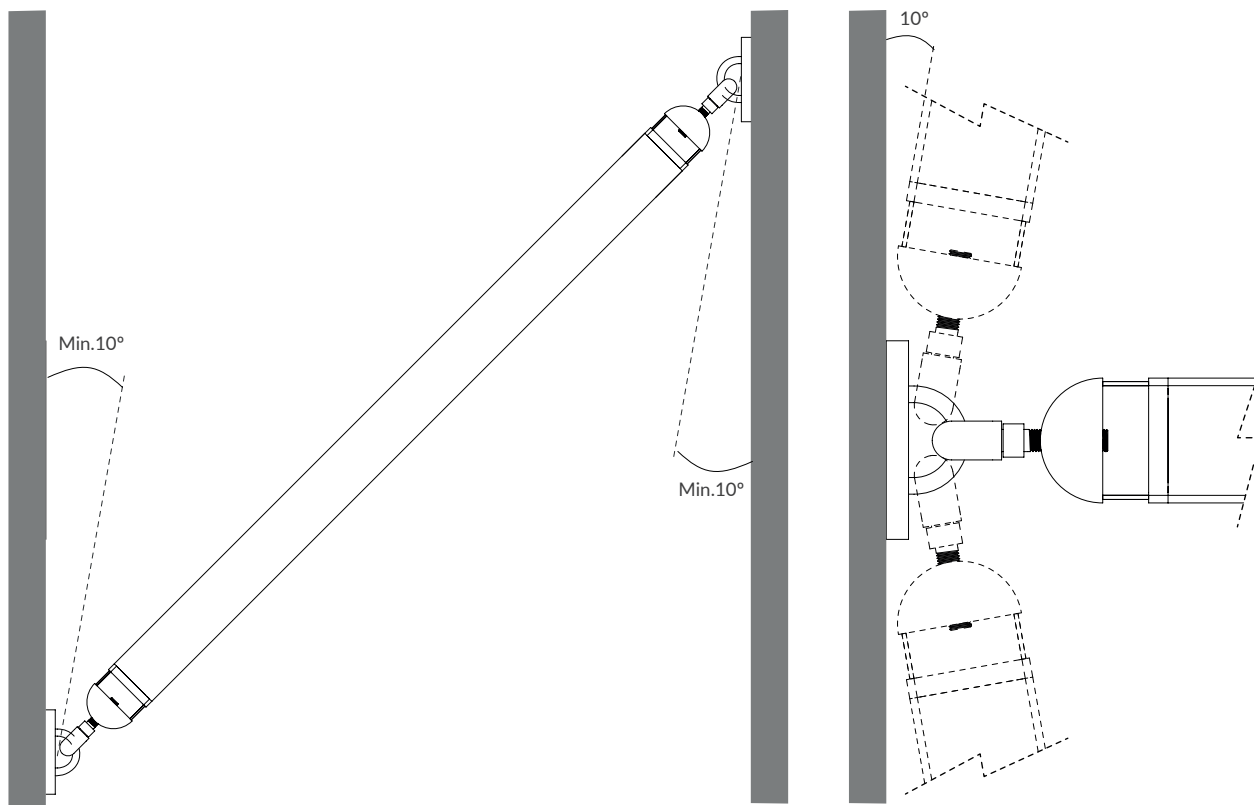

AVATAR TWIST wall to wall

REF.

30010/100
30010/200
30010/300
30010/400
30010/500
30010/600
30010/700
30010/800
30010/900
30010/1000
30010/0 (25cm)

INSTALACIÓN / INSTALLATION

Módulo estándar 100 cm/ *Standard module*

PCB-LED 100cm: 17,2W 700mA

CRI 90

- 2700K 1233 lm
- 3000K 1284 lm
- 4000K 1344 lm

Módulo intermedio 25cm/ *Intermediate module 25cm*

PCB-LED 25cm: 4,3W 700mA

CRI 90

- 2700K 308 lm
- 3000K 321 lm
- 4000K 336 lm

ÁNGULOS DE INSTALACIÓN/ INSTALLATION ANGLES

SUSPENSION PUENTE / WALL TO WALL IP20

MATERIAL

Aluminio/ *Aluminium, wood & acrylic*
Difusor policarbonato en blanco óptico/
Optical white polycarbonate diffuser