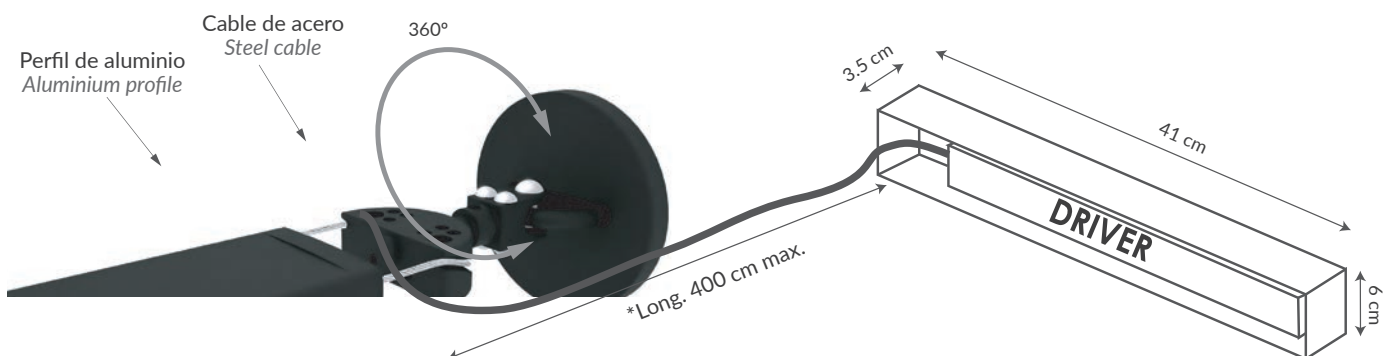

AVATAR TWIST

designed by
FERNANDO MARTÍNEZ

AVATAR TWIST

Nuestro premiado modelo AVATAR evoluciona. Con un nuevo perfil optimizado, AVATAR TWIST ha sido diseñado con un sistema que permite una rotación de 360° una vez instalado. Y además, aumentamos su longitud hasta 10 metros. Solo tu imaginación pondrá límites a las múltiples posibilidades de este concepto de iluminación.

AVATAR TWIST

An evolution of our award-winning AVATAR model. With a new optimised profile, AVATAR TWIST has been created with a system that allows a rotation of 360° once installed. In addition, we have increased its length to 10 meters. Only your imagination will put limits to the multiple possibilities of this lighting concept.

AVATAR TWIST wall to wall

Servimos el difusor de una sola pieza / We supply a single piece diffuser
 * Hasta 13 metros bajo pedido / Up to 13 meters under request

Archivos 3D y ficheros fotométricos disponibles / 3D and photometric files available

AVATAR TWIST wall to wall

REF.

30010/100
30010/200
30010/300
30010/400
30010/500
30010/600
30010/700
30010/800
30010/900
30010/1000
30010/0 (25cm)

INSTALACIÓN / INSTALLATION

Módulo estándar 100 cm/ *Standard module*