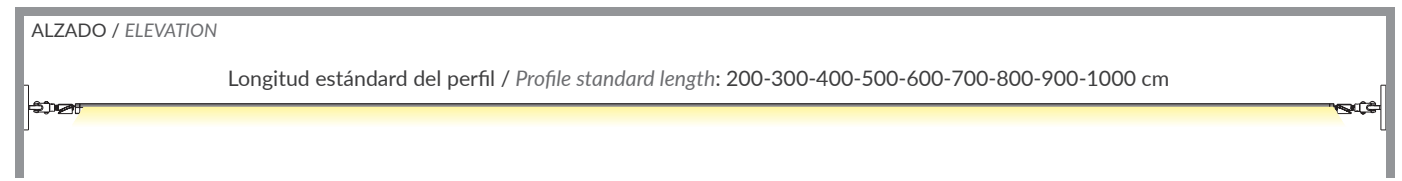

AVATAR TWIST

designed by
FERNANDO MARTÍNEZ

AVATAR TWIST

Nuestro premiado modelo AVATAR evoluciona. Con un nuevo perfil optimizado, AVATAR TWIST ha sido diseñado con un sistema que permite una rotación de 360° una vez instalado. Y además, aumentamos su longitud hasta 10 metros. Solo tu imaginación pondrá límites a las múltiples posibilidades de este concepto de iluminación.

AVATAR TWIST

An evolution of our award-winning AVATAR model. With a new optimised profile, AVATAR TWIST has been created with a system that allows a rotation of 360° once installed. In addition, we have increased its length to 10 meters. Only your imagination will put limits to the multiple possibilities of this lighting concept.

AVATAR TWIST wall to wall

Servimos el difusor de una sola pieza / We supply a single piece diffuser
 * Hasta 13 metros bajo pedido / Up to 13 meters under request

Archivos 3D y ficheros fotométricos disponibles / 3D and photometric files available

ÁNGULOS DE INSTALACIÓN/ INSTALLATION ANGLES

SUSPENSION PUENTE / WALL TO WALL IP20

MATERIAL

Aluminio/ *Aluminium, wood & acrylic*
Difusor policarbonato en blanco óptico/
Optical white polycarbonate diffuser