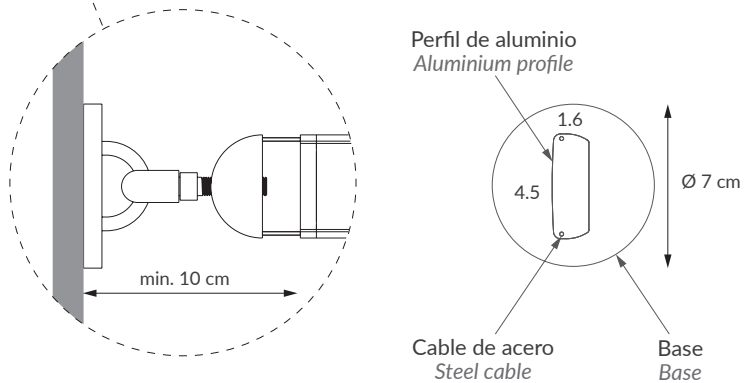

AVATAR TWIST

designed by
FERNANDO MARTÍNEZ

AVATAR TWIST

Nuestro premiado modelo AVATAR evoluciona. Con un nuevo perfil optimizado, AVATAR TWIST ha sido diseñado con un sistema que permite una rotación de 360° una vez instalado. Y además, aumentamos su longitud hasta 10 metros. Solo tu imaginación pondrá límites a las múltiples posibilidades de este concepto de iluminación.

AVATAR TWIST wall to wall

Servimos el difusor de una sola pieza / We supply a single piece diffuser
 * Hasta 13 metros bajo pedido / Up to 13 meters under request

Archivos 3D y ficheros fotométricos disponibles / 3D and photometric files available

AVATAR TWIST wall to wall

REF.

30010/100
30010/200
30010/300
30010/400
30010/500
30010/600
30010/700
30010/800
30010/900
30010/1000
30010/0 (25cm)

INSTALACIÓN / INSTALLATION

Módulo estándar 100 cm/ *Standard module*