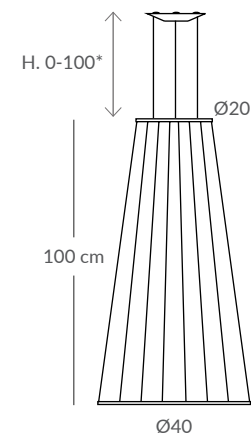

REF. 31400/100