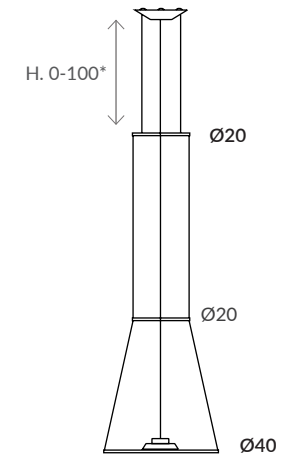

## INSTALACIONES / INSTALLATIONS

COB

E27\*\*

Ø25

 dim L,C

 dim Casambi

Archivos 3D y ficheros fotométricos disponibles / 3D and photometric files available

Misma lámpara, diferentes formas / Same lamp, different shapes

- E27 LED

OTROS EJEMPLOS / OTHER EXAMPLES

Infinidad de posibilidades / Endless possibilities

31200/100 + 1xARO50  
(E27 LED)

31400/100 + 1xARO20 + 1xARO50  
(COB LED)

31400/200 + 2xARO20 + 1xARO50  
(COB LED)