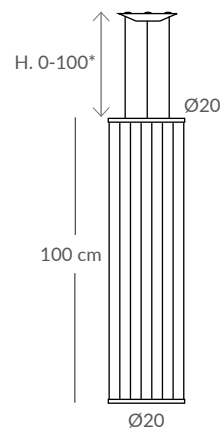

MORGANA colgantes / MORGANA suspensions

COLGANTE / SUSPENSION

IP20

MATERIAL

Metal y cuerda / Metal and cord

ACABADO / FINISH

Florón: negro mate

Canopy: matt black

Estructura: negra

Structure: black

**Esfera: cristal opal mate

**Sphere: matt opal glass

Cuerda: Ver carta de colores

Cord: See cord color chart

INSTALACIÓN / INSTALLATION

- E27 LED 1x15W Ø6cm*

- COB LED 10W AC.220V

CRI>90

- 2700K 399lm

- 3000K 432lm

- 4000K 451lm

Otras medidas consultar con fábrica / Other sizes ask factory

* Suspensión regulable en altura / * Height-adjustable suspension

**Esfera incluida, bombilla NO incluida / **Sphere included, light bulb NOT included.

REF. 31200/100