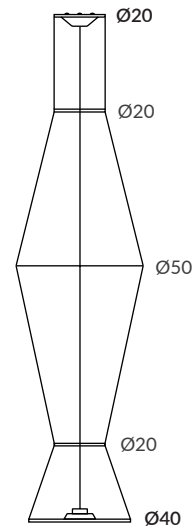

## INSTALACIONES / INSTALLATIONS

COB

E27\*\*

Ø25

 dim L,C

 dim Casambi

Archivos 3D y ficheros fotométricos disponibles / 3D and photometric files available

Misma lámpara, diferentes formas / Same lamp, different shapes

### EJEMPLO CONFIGURACIÓN DE MORGANA / CONFIGURATION EXAMPLE OF MORGANA

1- Elegir el aro inferior de contrapeso / Choose the bottom counterweight ring

- Ref.31200 (Ø20 cm)

2- Elegir longitud / Choose length:

- E27 LED

OTROS EJEMPLOS / OTHER EXAMPLES

Infinidad de posibilidades / Endless possibilities

31200/100 + 1xARO50  
(E27 LED)

31400/100 + 1xARO20 + 1xARO50  
(COB LED)

31400/200 + 2xARO20 + 1xARO50  
(COB LED)