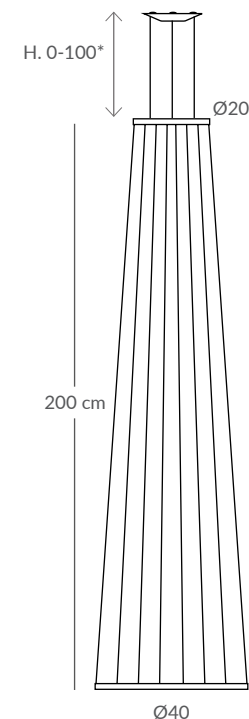

REF. 31400/200

AROS COMPLEMENTARIOS / ADDITIONAL RINGS

REF.

ARO20

Ø20

MATERIAL

Metal

ACABADO / FINISH

Negro mate

Matt black

REF.

ARO50

Ø50

MATERIAL

Metal

ACABADO / FINISH

Negro mate

Matt black

INSTALACIONES / INSTALLATIONS

COB

E27**

Ø25

dim L,C

dim Casambi

Archivos 3D y ficheros fotométricos disponibles / 3D and photometric files available