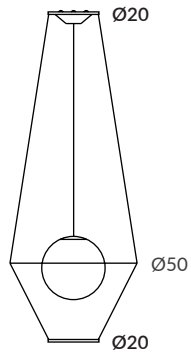

OTROS EJEMPLOS / OTHER EXAMPLES

Infinidad de posibilidades / Endless possibilities

31200/100 + 1xARO50
(E27 LED)