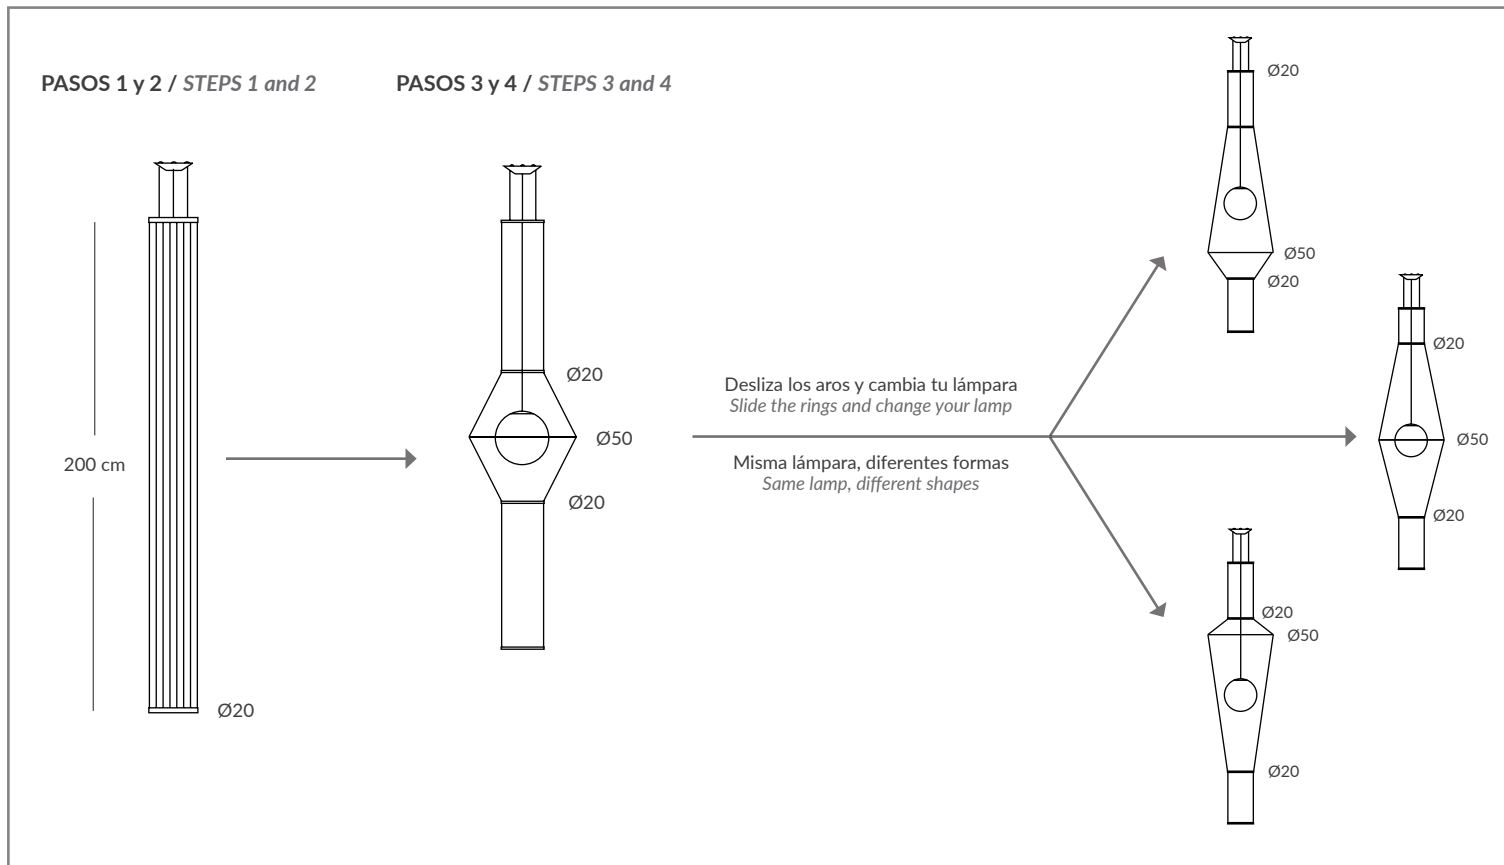

MORGANA colgantes / MORGANA suspensions

EJEMPLO CONFIGURACIÓN DE MORGANA / CONFIGURATION EXAMPLE OF MORGANA

1- Elegir el aro inferior de contrapeso / Choose the bottom counterweight ring

- Ref.31200 (Ø20 cm)

2- Elegir longitud / Choose length:

- Ref.31200/200

3- Elegir aros intermedios entre la base y el aro inferior / Choose intermediate rings between the base and the bottom ring:

- 2 x Ref. ARO20 + 1 x Ref. ARO50

4- Elegir instalación / Choose installation:

- E27 LED