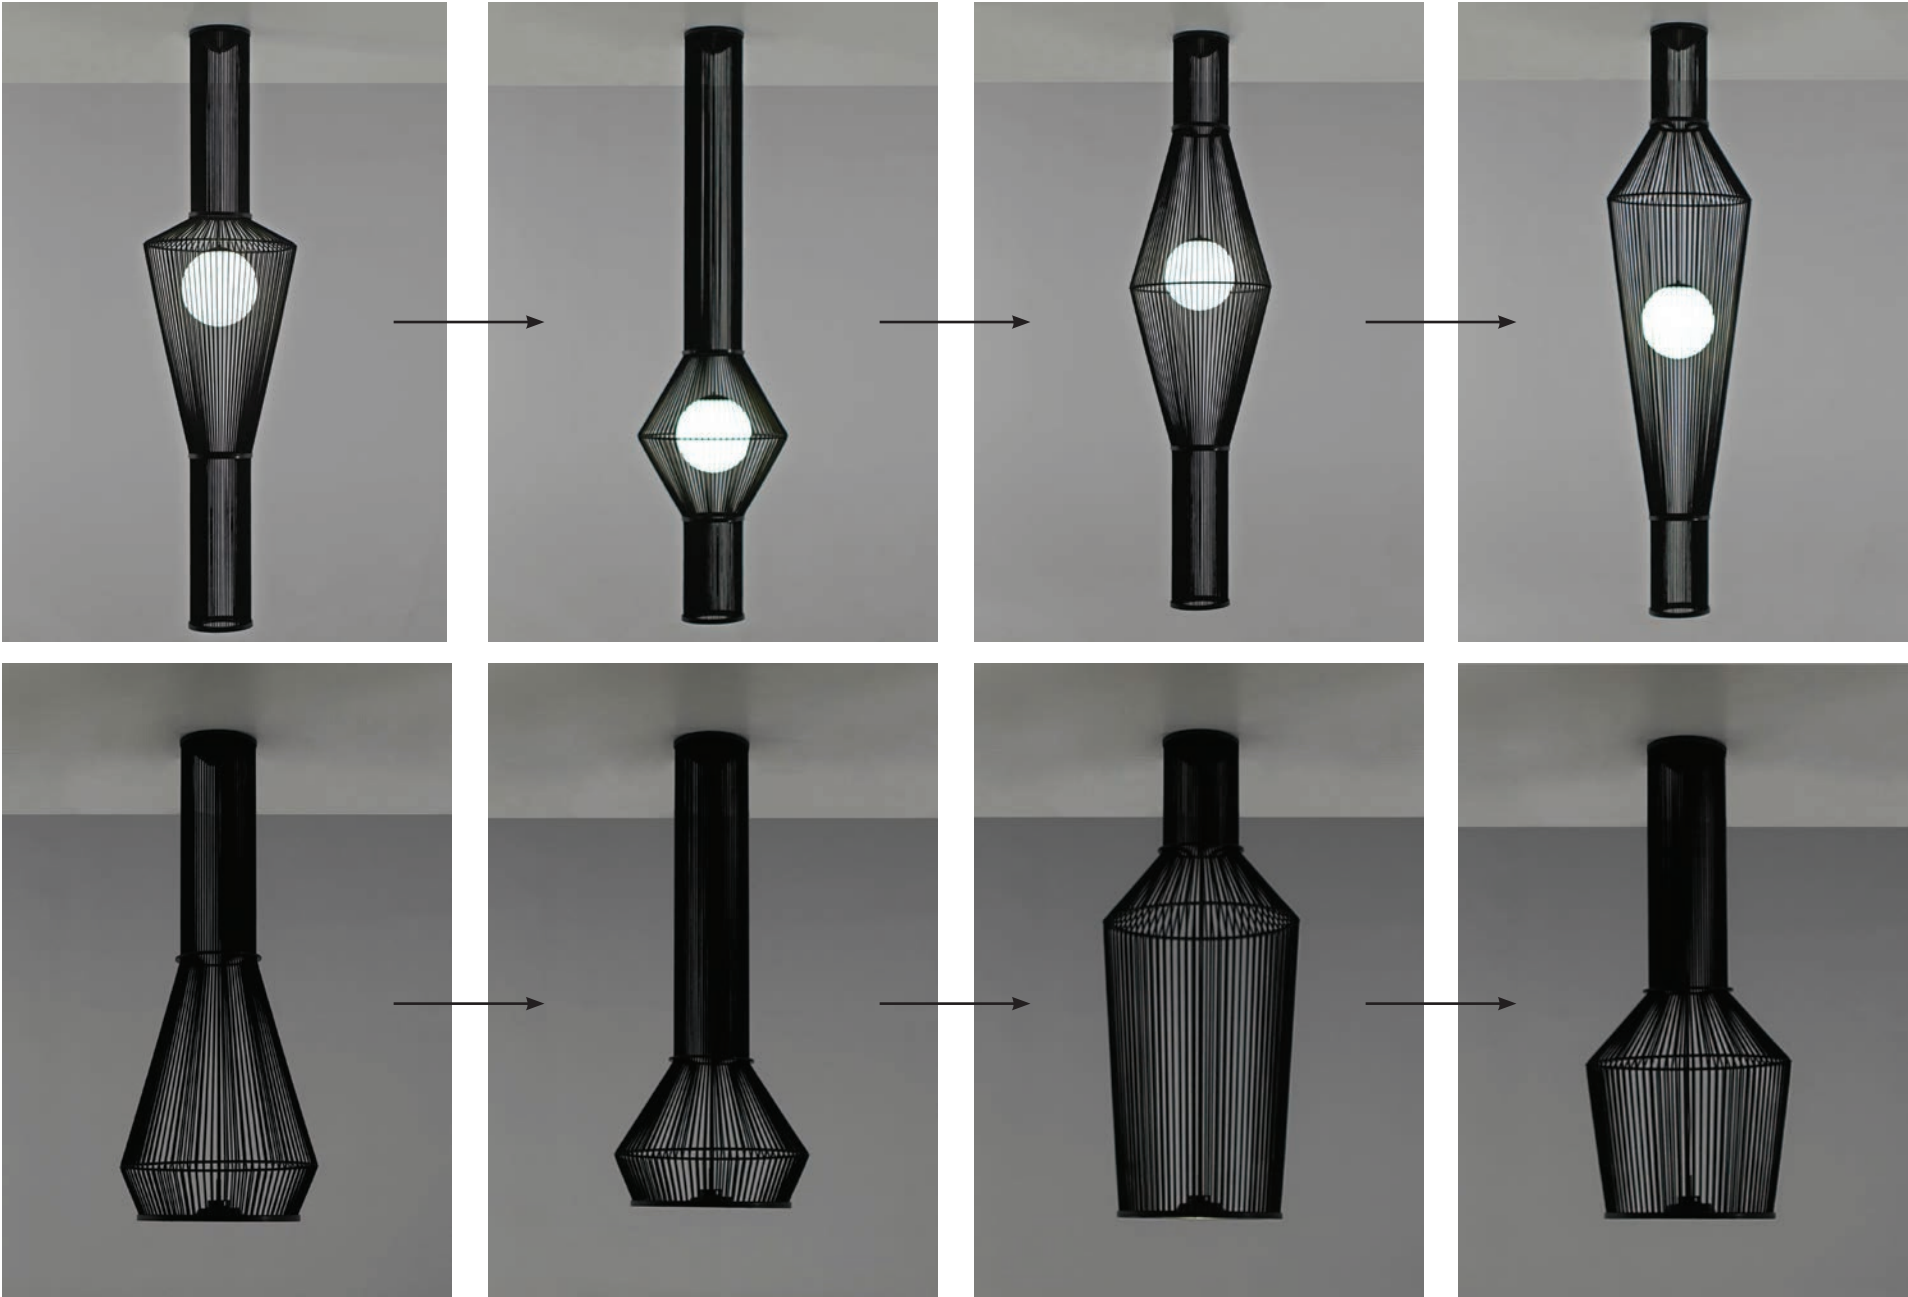

## MORGANA

Inspirada en la conocida bruja de las leyendas del Rey Arturo y el mago Merlín. La bruja Morgana tenía el poder de cambiar de forma, una habilidad que hemos dado a nuestra lámpara. MORGANA se presenta como un diseño cambiante, una lámpara viva con espíritu propio. Un concepto de diseño que te permite jugar con las formas en cualquier momento. Deslizando sus aros verticalmente de forma manual, la lámpara cambia de forma y se transforma.

## INSTALACIONES / INSTALLATIONS

COB

E27\*\*

Ø25

 dim L,C

 dim Casambi

Archivos 3D y ficheros fotométricos disponibles / 3D and photometric files available

Misma lámpara, diferentes formas / Same lamp, different shapes