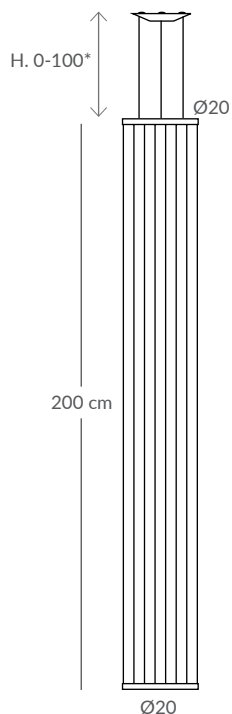

REF. 31200/200