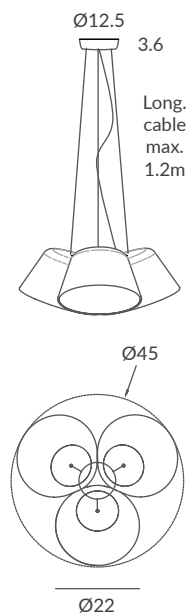

REF.
28860/45

COLGANTE / SUSPENSION
IP20

MATERIAL
Metal y acrílico / *Metal & acrylic*

ACABADO / FINISH
Negro mate, blanco mate, blanco,
beige, marsala y oliva
*Matt black, matt white, white,
beige, marsala and olive*
Florón: blanco o negro mate
Canopy: white or matt black
Difusor: opal mate / *Diffuser: matt opal*

INSTALACIÓN / INSTALLATION
- 3 x GU10 LED 8W Ø5cm
- 3 x GU10 LED 14W Ø11.1cm L:7.5cm
- 3 x COB LED 10W
CRI>90
- 2700K 399lm
- 3000K 432lm
- 4000K 451lm