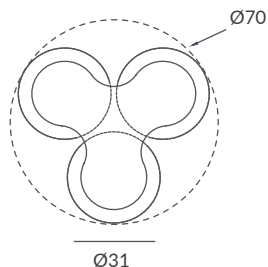

REF.
28280/70

PLAFÓN / CEILING LIGHT
IP20

MATERIAL
Metal y acrílico / Metal & acrylic

ACABADO / FINISH
Negro mate, blanco mate, blanco,
beige, marsala y oliva
Matt black, matt white, white,
beige, marsala and olive
Base: blanco o negro mate
Base: white or matt black
Difusor: opal mate / Diffuser: matt opal

INSTALACIÓN / INSTALLATION
- 3 x E27 LED 15W Ø6cm
- 3 x COB LED 10W
CRI>90
- 2700K 399lm
- 3000K 432lm
- 4000K 451lm