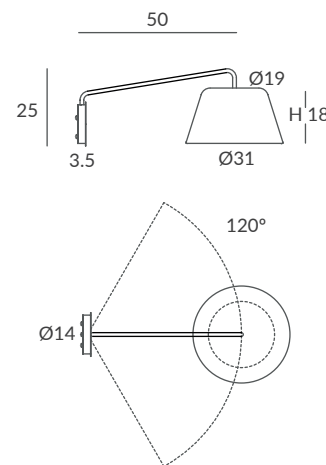

REF.
28980

APLIQUE / WALL LAMP
IP20

MATERIAL
Metal y acrílico / *Metal & acrylic*

ACABADO / FINISH
Negro mate, blanco mate, blanco,
beige, marsala y oliva
*Matt black, matt white, white,
beige, marsala and olive*
Base y brazo: blanco o negro mate
Base and arm: white or matt black
Difusor: opal mate / *Diffuser: matt opal*

INSTALACIÓN / INSTALLATION

- 1 x E27 LED 15W Ø6cm
- 1 x COB LED 10W
  CRI>90
- 2700K 399lm
- 3000K 432lm
- 4000K 451lm