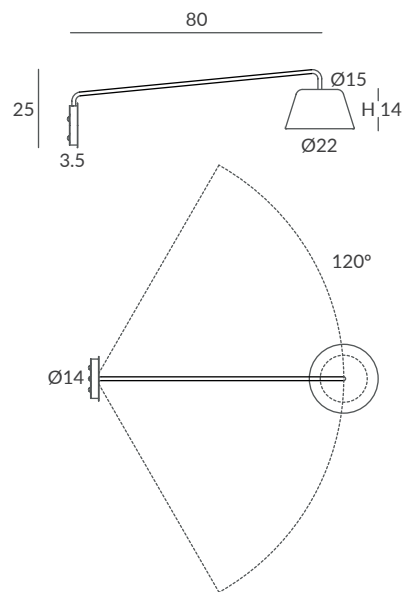

INSTALACIÓN / INSTALLATION

- 1 x GU10 LED 8W Ø5cm  
- 1 x GU10 LED 14W Ø11.1cm L:7.5cm  
- 1 x COB LED 10W
CRI>90  
- 2700K 399lm
- 3000K 432lm
- 4000K 451lm

REF.
28960/L

APLIQUE / WALL LAMP
IP20

MATERIAL
Metal y acrílico / *Metal & acrylic*