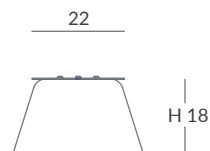

REF.
28280/31

PLAFÓN / CEILING LIGHT
IP20

MATERIAL
Metal y acrílico / Metal & acrylic

ACABADO / FINISH
Negro mate, blanco mate, blanco,
beige, marsala y oliva
*Matt black, matt white, white,
beige, marsala and olive*
Base: blanco o negro mate
Base: white or matt black
Difusor: opal mate / *Diffuser: matt opal*

INSTALACIÓN / INSTALLATION
- 1 x E27 LED 15W Ø6cm
- 1 x COB LED 10W
CRI>90
- 2700K 399lm
- 3000K 432lm
- 4000K 451lm

dim L,C dim Casambi

Archivos 3D y ficheros fotométricos disponibles / 3D and photometric files available