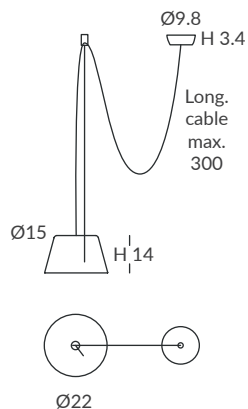

SENTO colgantes / *SENTO suspensions*

REF.
27860/1

COLGANTE / SUSPENSION
IP20

MATERIAL
Metal y acrílico / *Metal & acrylic*

ACABADO / FINISH
Negro mate, blanco mate o blanco
Matt black, matt white or white
Difusor: opal mate / *Diffuser: matt opal*

INSTALACIÓN / INSTALLATION
- 1 x GU10 LED 8W Ø5cm
- 1 x GU10 LED 14W Ø11.1cm L:7.5cm
- 1 x COB LED 10W
CRI>90
- 2700K 399lm
- 3000K 432lm
- 4000K 451lm

dim L,C dim Casambi

Archivos 3D y ficheros fotométricos disponibles / *3D and photometric files available*