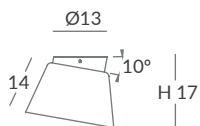

NOVEDADES SENTO: plafones / NEW SENTOs: ceiling lamps

REF.
27010/0

PLAFÓN / CEILING LIGHT
IP20

MATERIAL
Metal y acrílico / Metal & acrylic

ACABADO / FINISH
Negro mate, blanco mate, blanco,
beige, marsala y oliva
*Matt black, matt white, white,
beige, marsala and olive*
Base: blanco o negro mate
Base: white or matt black
Difusor: opal mate / *Diffuser: matt opal*

INSTALACIÓN / INSTALLATION
- 1 x GU10 LED 8W Ø5cm
- 1 x GU10 LED 14W Ø11.1cm L:7.5cm
- 1 x COB LED 10W
CRI>90
- 2700K 399lm
- 3000K 432lm
- 4000K 451lm