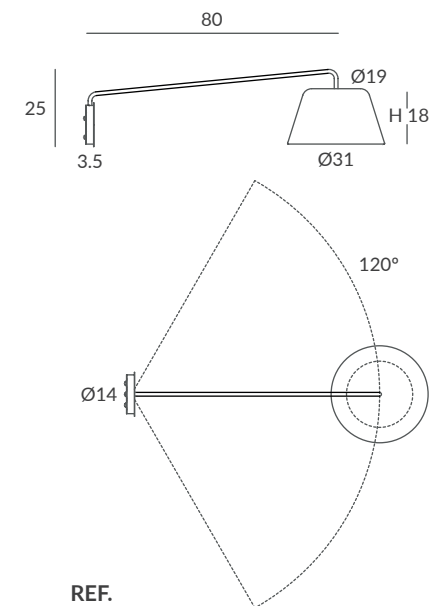

REF.
28980/L

APLIQUE / WALL LAMP
IP20

MATERIAL
Metal y acrílico / *Metal & acrylic*

ACABADO / FINISH
Negro mate, blanco mate, blanco,
beige, marsala y oliva
*Matt black, matt white, white,
beige, marsala and olive*
Base y brazo: blanco o negro mate
Base and arm: white or matt black
Difusor: opal mate
Diffuser: matt opal

INSTALACIÓN / INSTALLATION

- 1 x E27 LED 15W Ø6cm
- 1 x COB LED 10W
  CRI>90
- 2700K 399lm
- 3000K 432lm
- 4000K 451lm

dim L,C dim Casambi

Archivos 3D y ficheros fotométricos disponibles / *3D and photometric files available*