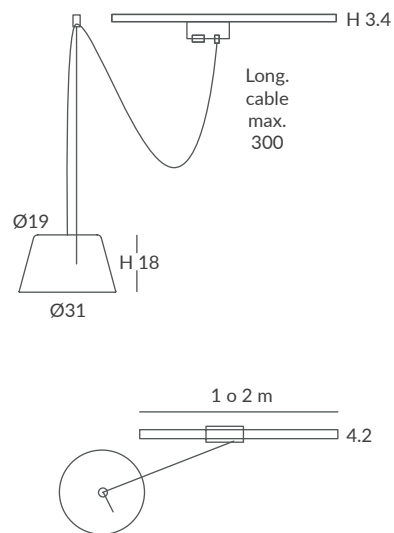

REF.
28082

COLGANTE CARRIL
TRACK SUSPENSION
IP20

MATERIAL
Metal y acrílico / *Metal & acrylic*

ACABADO / FINISH
Negro mate, blanco mate o blanco
Matt black, matt white or white
Difusor: opal mate / *Diffuser: matt opal*

INSTALACIÓN / INSTALLATION
- 1 x E27 LED 15W Ø6cm
- 1 x COB LED 10W
CRI>90
- 2700K 399lm
- 3000K 432lm
- 4000K 451lm