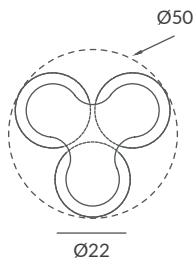

SENTO plafones / SENTO ceiling lights