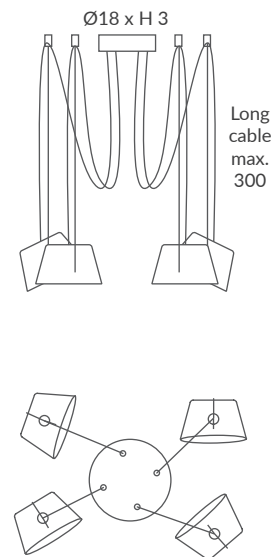

REF.
27860/2T 27860/3T 27860/4T
27860/5T 27860/6T

COLGANTE / SUSPENSION
De 2 a 6 con salida inferior
From 2 to 6 with cable inferior exit
IP20

MATERIAL
Metal y acrílico / *Metal & acrylic*

ACABADO / FINISH
Negro mate, blanco mate o blanco
Matt black, matt white or white
Difusor: opal mate / *Diffuser: matt opal*

INSTALACIÓN / INSTALLATION
- 2-6 x GU10 LED 8W Ø5cm
- 2-6 x GU10 LED 14W Ø11.1cm L:7.5cm
- 1 x COB LED 10W
CRI>90
- 2700K 399lm
- 3000K 432lm
- 4000K 451lm