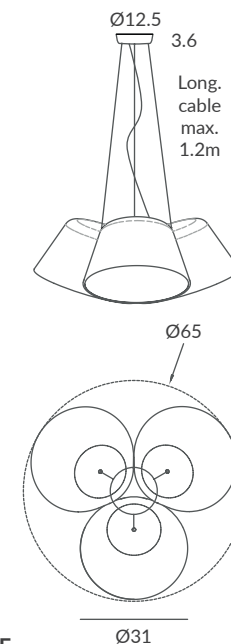

REF.
28880/65

COLGANTE / SUSPENSION
IP20

MATERIAL
Metal y acrílico / *Metal & acrylic*

ACABADO / FINISH
Negro mate, blanco mate, blanco,
beige, marsala y oliva
*Matt black, matt white, white,
beige, marsala and olive*
Florón: blanco o negro mate
Canopy: white or matt black
Difusor: opal mate / *Diffuser: matt opal*

INSTALACIÓN / INSTALLATION
- 1 x E27 LED 15W Ø6cm
- 1 x COB LED 10W
CRI>90
- 2700K 399lm
- 3000K 432lm
- 4000K 451lm

dim L,C dim Casambi

Archivos 3D y ficheros fotométricos disponibles / *3D and photometric files available*