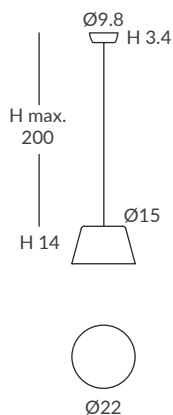

SENTO colgantes / *SENTO suspensions*

REF.
27861/0

COLGANTE / *SUSPENSION*
IP20

MATERIAL
Metal y acrílico / *Metal & acrylic*

ACABADO / *FINISH*
Negro mate, blanco mate, blanco,
beige, marsala y oliva
Matt black, matt white, white,
beige, marsala and olive
Difusor: opal mate / *Diffuser: matt opal*

INSTALACIÓN / *INSTALLATION*
- 1 x GU10 LED 8W Ø5cm
- 1 x GU10 LED 14W Ø11.1cm L:7.5cm
- 1 x COB LED 10W
CRI>90
- 2700K 399lm
- 3000K 432lm
- 4000K 451lm