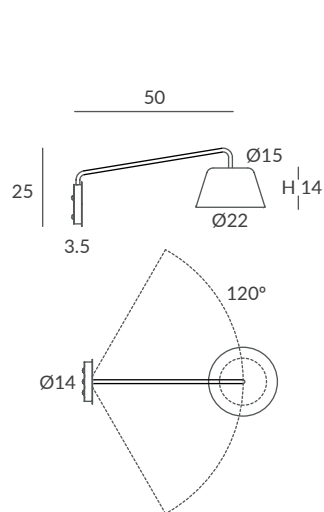

SENTO apliques brazo móvil / *SENTO mobile arm wall lamps*

REF.
28960

APLIQUE / WALL LAMP
IP20

MATERIAL
Metal y acrílico / *Metal & acrylic*

ACABADO / FINISH
Negro mate, blanco mate, blanco,
beige, marsala y oliva
*Matt black, matt white, white,
beige, marsala and olive*
Base y brazo: blanco o negro mate
Base and arm: white or matt black
Difusor: opal mate / *Diffuser: matt opal*

INSTALACIÓN / INSTALLATION

- 1 x GU10 LED 8W Ø5cm
- 1 x GU10 LED 14W Ø11.1cm L:7.5cm
- 1 x COB LED 10W
  CRI>90
- 2700K 399lm
- 3000K 432lm
- 4000K 451lm