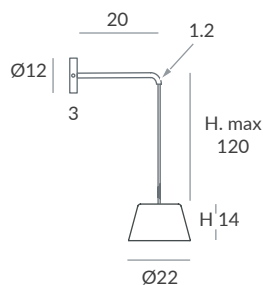

SENTO apliques brazo fijo / *SENTO fixed arm wall lamps*

REF.
27920

APLIQUE / WALL LAMP
IP20

MATERIAL
Metal y acrílico / *Metal & acrylic*

ACABADO / FINISH
Negro mate, blanco mate, blanco,
beige, marsala y oliva
*Matt black, matt white, white,
beige, marsala and olive*
Base y brazo: blanco o negro mate
Base and arm: white or matt black
Difusor: opal mate / *Diffuser: matt opal*

INSTALACIÓN / INSTALLATION
- 1 x GU10 LED 8W Ø5cm
- 1 x GU10 LED 14W Ø11.1cm L:7.5cm
- 1 x COB LED 10W
CRI>90
- 2700K 399lm
- 3000K 432lm
- 4000K 451lm