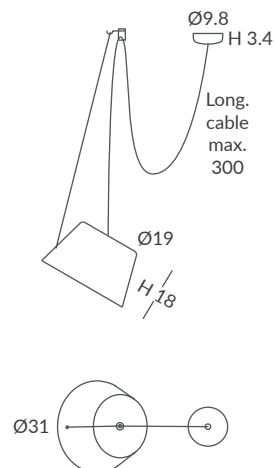

INSTALACIÓN / INSTALLATION
- 1 x GU10 LED 8W Ø5cm  
- 1 x GU10 LED 14W Ø11.1cm L:7.5cm 
- 1 x COB LED 10W
CRI>90  
- 2700K 399lm
- 3000K 432lm
- 4000K 451lm

 dim L,C  dim Casambi

Archivos 3D y ficheros fotométricos disponibles / *3D and photometric files available*