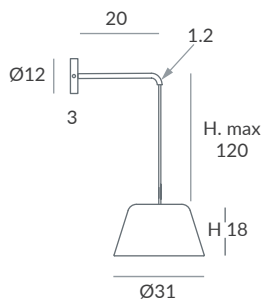

REF.
27930

APLIQUE / WALL LAMP
IP20

MATERIAL
Metal y acrílico / *Metal & acrylic*

ACABADO / FINISH
Negro mate, blanco mate, blanco,
beige, marsala y oliva
*Matt black, matt white, white,
beige, marsala and olive*
Base y brazo: blanco o negro mate
Base and arm: white or matt black
Difusor: opal mate / *Diffuser: matt opal*

INSTALACIÓN / INSTALLATION
- 1 x E27 LED 15W Ø6cm
- 1 x COB LED 10W
CRI>90
- 2700K 399lm
- 3000K 432lm
- 4000K 451lm