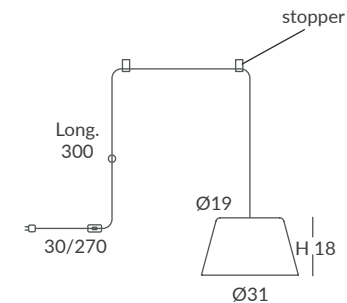

REF.
28081/1

COLGANTE / *SUSPENSION*
IP20

MATERIAL
Metal y acrílico / *Metal & acrylic*

ACABADO / *FINISH*
Negro mate, blanco mate, blanco,
beige, marsala y oliva
Matt black, matt white, white,
beige, marsala and olive
Difusor: opal mate / *Diffuser: matt opal*

INSTALACIÓN / *INSTALLATION*
- 1 x E27 LED 15W Ø6cm
- 1 x COB LED 10W
CRI>90
- 2700K 399lm
- 3000K 432lm
- 4000K 451lm

(Con enchufe, interruptor para 1 pantalla y 4 stoppers)
(*With plug and switch for 1 lampshade and 4 stoppers*)

dim L,C dim Casambi

Archivos 3D y ficheros fotométricos disponibles / *3D and photometric files available*