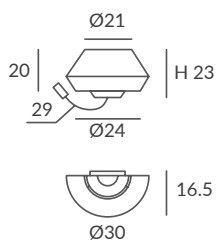

BANYO apliques y plafón / BANYO wall and ceiling lamps

REF.
22000/53

PLAFÓN/ CEILING LIGHT
IP20

MATERIAL
Metal y cuerda (ECO)
Metal and cord (ECO)

ACABADO / FINISH
Base: negra
Base: black
Cuerda: ver colores estándar
Cord: see standard colors

INSTALACIÓN / INSTALLATION
- E27 LED 1x15W Ø6cm
- E27 LED 1x20W Ø12cm

REF.
22910/30

APLIQUE CON LECTOR
READING WALL LAMP
IP20

MATERIAL
Metal y cuerda / Metal and cord

ACABADO / FINISH
Base y flexo: blanco mate o negro mate
Base + flex arm: matt white o matt black
Cuerda: ver colores estándar
Cord: see standard colors

INSTALACIÓN / INSTALLATION
- E27 LED 1x15W Ø6cm
Flexo / flex arm LED 3,5W 550mA
Neutra / Neutral 4000K 180lm

OPCIÓN: Cuerda ECO / OPTION: Cord ECO

REF.
22911/30

APLIQUE / WALL LAMP
IP20

MATERIAL
Metal y cuerda / Metal and cord

ACABADO / FINISH
Base: blanco mate o negro mate
Base: matt white o matt black
Cuerda: ver colores estándar
Cord: see standard colors

INSTALACIÓN / INSTALLATION
- E27 LED 1x15W Ø6cm

OPCIÓN: Cuerda ECO / OPTION: Cord ECO

dim Casambi

Bombillas NO incluidas / Light bulbs NOT included
Archivos 3D y ficheros fotométricos disponibles / 3D and photometric files available