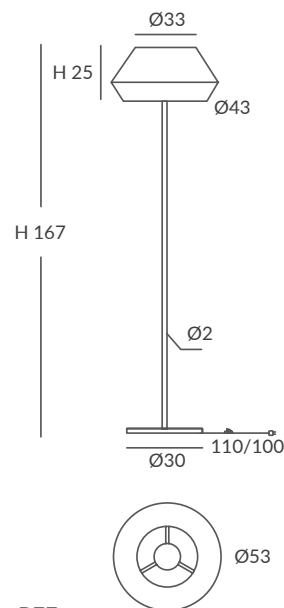

INSTALACIÓN / INSTALLATION
- E27 LED 1x15W Ø6cm  

OPCIÓN: Cuerda ECO / OPTION: Cord ECO

REF.
22810/53

COLGANTE / SUSPENSION
IP20

MATERIAL
Metal, cristal y cuerda
Metal, glass and cord

ACABADO / FINISH
Florón: cromo, negro mate, blanco mate o níquel satinado
Canopy: chrome, matt black, matt white or satin nickel
Estructura: negra (excepto para cuerda blanca)
Structure: black (except for white cord)
Difusor: cristal satinado / Diffuser: satinated glass
Cuerda: ver colores estándar
Cord: see standard colors

INSTALACIÓN / INSTALLATION
- E27 LED 2x15W Ø6cm  

OPCIÓN: Cuerda ECO / OPTION: Cord ECO

REF.
22810/75

COLGANTE / SUSPENSION
IP20

MATERIAL
Metal, cristal y cuerda
Metal, glass and cord

ACABADO / FINISH
Florón: cromo, negro mate, blanco mate o níquel satinado
Canopy: chrome, matt black, matt white or satin nickel
Estructura: negra (excepto para cuerda blanca)
Structure: black (except for white cord)
Difusor: cristal satinado
Diffuser: satinated glass
Cuerda: ver colores estándar
Cord: see standard colors

INSTALACIÓN / INSTALLATION
- E27 LED 3x15W Ø6cm  

REF.
22820/75

COLGANTE / SUSPENSION
IP20

MATERIAL
Metal, cristal y cuerda
Metal, glass and cord

ACABADO / FINISH
Florón: cromo, negro mate, blanco mate o níquel satinado
Canopy: chrome, matt black, matt white or satin nickel
Estructura: negra (excepto para cuerda blanca)
Structure: black (except for white cord)
Difusor: cristal satinado
Diffuser: satinated glass
Cuerda: ver colores estándar
Cord: see standard colors

INSTALACIÓN / INSTALLATION

- E27 LED 1x15W Ø6cm
- E27 LED 1x20W Ø12cm

OPCIÓN: Cuerda ECO / OPTION: Cord ECO

REF.
22004

PIE DE SALÓN / FLOOR LAMP
IP20

MATERIAL

Metal y cuerda / Metal and cord

ACABADO / FINISH