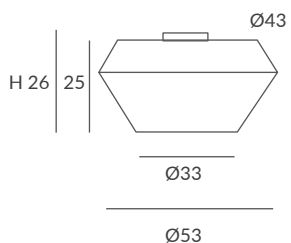

BANYO apliques y plafón / BANYO wall and ceiling lamps

REF.
22000/53

PLAFÓN/ CEILING LIGHT
IP20

MATERIAL
Metal y cuerda (ECO)
Metal and cord (ECO)

ACABADO / FINISH
Base: negra
Base: black
Cuerda: ver colores estándar
Cord: see standard colors

INSTALACIÓN / INSTALLATION
- E27 LED 1x15W Ø6cm
- E27 LED 1x20W Ø12cm

REF.
22910/30

APLIQUE CON LECTOR
READING WALL LAMP
IP20

MATERIAL
Metal y cuerda / Metal and cord

ACABADO / FINISH
Base y flexo: blanco mate o negro mate
Base + flex arm: matt white o matt black
Cuerda: ver colores estándar
Cord: see standard colors

INSTALACIÓN / INSTALLATION
- E27 LED 1x15W Ø6cm
Flexo / flex arm LED 3,5W 550mA
Neutra / Neutral 4000K 180lm

OPCIÓN: Cuerda ECO / OPTION: Cord ECO

REF.
22911/30

APLIQUE / WALL LAMP
IP20

MATERIAL
Metal y cuerda / Metal and cord

ACABADO / FINISH
Base: blanco mate o negro mate
Base: matt white o matt black
Cuerda: ver colores estándar
Cord: see standard colors

INSTALACIÓN / INSTALLATION
- E27 LED 1x15W Ø6cm

OPCIÓN: Cuerda ECO / OPTION: Cord ECO

dim Casambi

Bombillas NO incluidas / Light bulbs NOT included
Archivos 3D y ficheros fotométricos disponibles / 3D and photometric files available