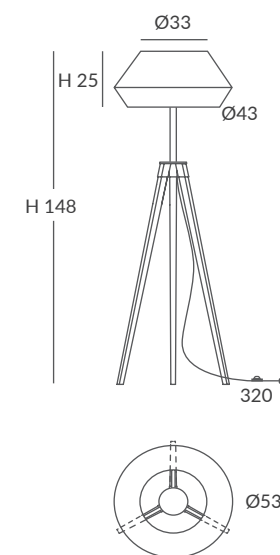

INSTALACIÓN / INSTALLATION
- E27 LED 2x15W Ø6cm  

OPCIÓN: Cuerda ECO / OPTION: Cord ECO

REF.
22810/75

COLGANTE / SUSPENSION
IP20

MATERIAL
Metal, cristal y cuerda
Metal, glass and cord

ACABADO / FINISH
Florón: cromo, negro mate, blanco mate o níquel satinado
Canopy: chrome, matt black, matt white or satin nickel
Estructura: negra (excepto para cuerda blanca)
Structure: black (except for white cord)
Difusor: cristal satinado
Diffuser: satinated glass
Cuerda: ver colores estándar
Cord: see standard colors

INSTALACIÓN / INSTALLATION
- E27 LED 3x15W Ø6cm  

REF.
22820/75

COLGANTE / SUSPENSION
IP20

MATERIAL
Metal, cristal y cuerda
Metal, glass and cord

ACABADO / FINISH
Florón: cromo, negro mate, blanco mate o níquel satinado
Canopy: chrome, matt black, matt white or satin nickel
Estructura: negra (excepto para cuerda blanca)
Structure: black (except for white cord)
Difusor: cristal satinado
Diffuser: satinated glass
Cuerda: ver colores estándar
Cord: see standard colors

INSTALACIÓN / INSTALLATION

- E27 LED 1x15W Ø6cm
- E27 LED 1x20W Ø12cm

OPCIÓN: Cuerda ECO / OPTION: Cord ECO

REF.
22004

PIE DE SALÓN / FLOOR LAMP
IP20

MATERIAL

Metal y cuerda / Metal and cord

ACABADO / FINISH

INSTALACIÓN / INSTALLATION

- E27 LED 1x15W Ø6cm
- E27 LED 1x20W Ø12cm

OPCIÓN: Cuerda ECO / OPTION: Cord ECO

REF.
22006E

PIE DE SALÓN / FLOOR LAMP
IP20 (22006E) o IP64* (OD22006E)

MATERIAL

Metal, madera de iroco y cuerda (ECO)
Metal, irocco wood and cord (ECO)