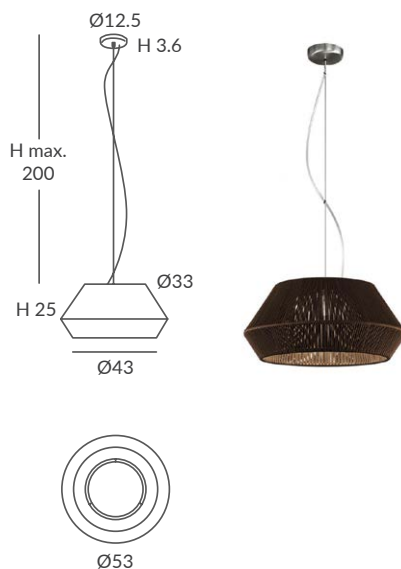

REF.
22810/30

COLGANTE / SUSPENSION
IP20 (22810/30) o **IP64** (OD22810/30)

MATERIAL
Metal y cuerda / Metal and cord

ACABADO / FINISH
Florón: cromo, negro mate, blanco mate o níquel satinado
Canopy: chrome, matt black, matt white or satin nickel
Estructura: negra (excepto para cuerda blanca)
Structure: black (except for white cord)
Cuerda: ver colores estándar
Cord: see standard colors

INSTALACIÓN / INSTALLATION
- E27 LED 1x15W Ø6cm  

OPCIÓN: Cuerda ECO / OPTION: Cord ECO

REF.
22810/53

COLGANTE / SUSPENSION
IP20

MATERIAL
Metal, cristal y cuerda
Metal, glass and cord

ACABADO / FINISH
Florón: cromo, negro mate, blanco mate o níquel satinado
Canopy: chrome, matt black, matt white or satin nickel
Estructura: negra (excepto para cuerda blanca)
Structure: black (except for white cord)
Difusor: cristal satinado / Diffuser: satinated glass
Cuerda: ver colores estándar
Cord: see standard colors

INSTALACIÓN / INSTALLATION
- E27 LED 2x15W Ø6cm  

OPCIÓN: Cuerda ECO / OPTION: Cord ECO

REF.
22810/75

COLGANTE / SUSPENSION
IP20

MATERIAL
Metal, cristal y cuerda
Metal, glass and cord

ACABADO / FINISH
Florón: cromo, negro mate, blanco mate o níquel satinado
Canopy: chrome, matt black, matt white or satin nickel
Estructura: negra (excepto para cuerda blanca)
Structure: black (except for white cord)
Difusor: cristal satinado
Diffuser: satinated glass
Cuerda: ver colores estándar
Cord: see standard colors

INSTALACIÓN / INSTALLATION
- E27 LED 3x15W Ø6cm  

REF.
22820/75

COLGANTE / SUSPENSION
IP20

MATERIAL
Metal, cristal y cuerda
Metal, glass and cord

ACABADO / FINISH
Florón: cromo, negro mate, blanco mate o níquel satinado
Canopy: chrome, matt black, matt white or satin nickel
Estructura: negra (excepto para cuerda blanca)
Structure: black (except for white cord)
Difusor: cristal satinado
Diffuser: satinated glass
Cuerda: ver colores estándar
Cord: see standard colors