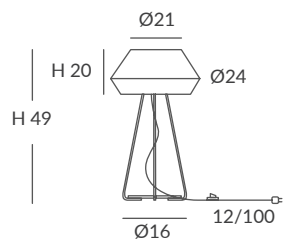

BANYO sobremesa / BANYO table lamps

REF.
22001

SOBREMESA / TABLE LAMP
IP20

MATERIAL
Metal y cuerda / *Metal and cord*

ACABADO / FINISH
Estructura pantalla: blanca
Lampshade structure: white
Estructura base: blanco texturado o negro texturado
Base structure: granulated white or granulated black
Cuerda: ver colores estándar
Cord: see standard colors

INSTALACIÓN / INSTALLATION
- E27 LED 1x15W Ø6cm

OPCIÓN: Cuerda ECO / OPTION: Cord ECO