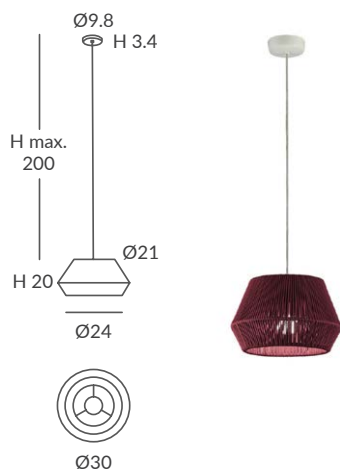

REF.
22810/30

COLGANTE / SUSPENSION
IP20 (22810/30) o **IP64** (OD22810/30)

MATERIAL
Metal y cuerda / Metal and cord

ACABADO / FINISH
Florón: cromo, negro mate, blanco mate o níquel satinado
Canopy: chrome, matt black, matt white or satin nickel
Estructura: negra (excepto para cuerda blanca)
Structure: black (except for white cord)
Cuerda: ver colores estándar
Cord: see standard colors