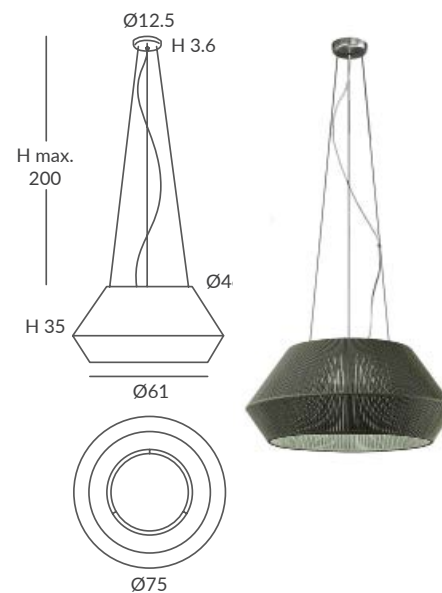

REF.
22810/30

COLGANTE / SUSPENSION
IP20 (22810/30) o **IP64** (OD22810/30)

MATERIAL
Metal y cuerda / Metal and cord

ACABADO / FINISH
Florón: cromo, negro mate, blanco mate o níquel satinado
Canopy: chrome, matt black, matt white or satin nickel
Estructura: negra (excepto para cuerda blanca)
Structure: black (except for white cord)
Cuerda: ver colores estándar
Cord: see standard colors

INSTALACIÓN / INSTALLATION
- E27 LED 1x15W Ø6cm  

OPCIÓN: Cuerda ECO / OPTION: Cord ECO

REF.
22810/53

COLGANTE / SUSPENSION
IP20

MATERIAL
Metal, cristal y cuerda
Metal, glass and cord

ACABADO / FINISH
Florón: cromo, negro mate, blanco mate o níquel satinado
Canopy: chrome, matt black, matt white or satin nickel
Estructura: negra (excepto para cuerda blanca)
Structure: black (except for white cord)
Difusor: cristal satinado / Diffuser: satinated glass
Cuerda: ver colores estándar
Cord: see standard colors

INSTALACIÓN / INSTALLATION
- E27 LED 2x15W Ø6cm  

OPCIÓN: Cuerda ECO / OPTION: Cord ECO

REF.
22810/75

COLGANTE / SUSPENSION
IP20

MATERIAL
Metal, cristal y cuerda
Metal, glass and cord

ACABADO / FINISH
Florón: cromo, negro mate, blanco mate o níquel satinado
Canopy: chrome, matt black, matt white or satin nickel
Estructura: negra (excepto para cuerda blanca)
Structure: black (except for white cord)
Difusor: cristal satinado
Diffuser: satinated glass
Cuerda: ver colores estándar
Cord: see standard colors

INSTALACIÓN / INSTALLATION
- E27 LED 3x15W Ø6cm  

REF.
22820/75

COLGANTE / SUSPENSION
IP20

MATERIAL
Metal, cristal y cuerda
Metal, glass and cord

ACABADO / FINISH
Florón: cromo, negro mate, blanco mate o níquel satinado
Canopy: chrome, matt black, matt white or satin nickel
Estructura: negra (excepto para cuerda blanca)
Structure: black (except for white cord)
Difusor: cristal satinado
Diffuser: satinated glass
Cuerda: ver colores estándar
Cord: see standard colors