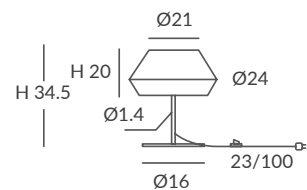

REF.
22003

SOBREMESA / TABLE LAMP
IP20

MATERIAL
Metal y cuerda / *Metal and cord*

ACABADO / FINISH
Estructura pantalla: blanca
Lampshade structure: white
Estructura base: blanco texturado o negro texturado
Base structure: granulated white or granulated black
Cuerda: ver colores estándar
Cord: see standard colors

INSTALACIÓN / INSTALLATION
- E27 LED 1x15W Ø6cm

OPCIÓN: Cuerda ECO / OPTION: Cord ECO

dim Casambi

Bombillas NO incluidas / *Light bulbs NOT included*
Archivos 3D y ficheros fotométricos disponibles / *3D and photometric files available*