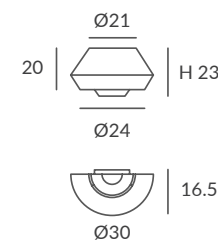

BANYO apliques y plafón / BANYO wall and ceiling lamps

REF.
22000/53

PLAFÓN/ CEILING LIGHT
IP20

MATERIAL
Metal y cuerda (ECO)
Metal and cord (ECO)

ACABADO / FINISH
Base: negra
Base: black
Cuerda: ver colores estándar
Cord: see standard colors

INSTALACIÓN / INSTALLATION
- E27 LED 1x15W Ø6cm
- E27 LED 1x20W Ø12cm

REF.
22910/30

APLIQUE CON LECTOR
READING WALL LAMP
IP20

MATERIAL
Metal y cuerda / Metal and cord

ACABADO / FINISH
Base y flexo: blanco mate o negro mate
Base + flex arm: matt white o matt black
Cuerda: ver colores estándar
Cord: see standard colors

INSTALACIÓN / INSTALLATION
- E27 LED 1x15W Ø6cm
Flexo / flex arm LED 3,5W 550mA
Neutra / Neutral 4000K 180lm

OPCIÓN: Cuerda ECO / OPTION: Cord ECO

REF.
22911/30

APLIQUE / WALL LAMP
IP20

MATERIAL
Metal y cuerda / Metal and cord

ACABADO / FINISH
Base: blanco mate o negro mate
Base: matt white o matt black
Cuerda: ver colores estándar
Cord: see standard colors

INSTALACIÓN / INSTALLATION
- E27 LED 1x15W Ø6cm

OPCIÓN: Cuerda ECO / OPTION: Cord ECO

dim Casambi

Bombillas NO incluidas / Light bulbs NOT included
Archivos 3D y ficheros fotométricos disponibles / 3D and photometric files available