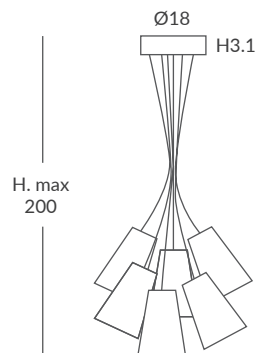

## BOUQUET

Conjunto en forma de ramillete formado por 4 ó 6 pantallas de cuerda del modelo DRUM-ECO Ø18 (otros modelos de pantallas consultar), con el que se pueden combinar colores a criterio del usuario. Un original ramo en el que cada una de sus flores tiene luz propia.

## BOUQUET

*Inspired in colorful bouquets of flowers. Set of hand-made braided cord lampshades where you may choose and combine colors, personalizing any interior solution. Original "bouquet" of 4 or 6 "DRUM-ECO Ø 18" lampshades (other lampshade models, contact factory).*

INSTALACIÓN / *INSTALLATION*  
- E27 LED 4x15W Ø6cm 

REF.  
POP-BQ/6

COLGANTE / *SUSPENSION*  
IP20

MATERIAL  
Metal y cuerda / *Metal and cord*

ACABADO / *FINISH*  
Florón: negro mate o blanco mate  
*Canopy: matt black or matt white*  
Estructura: negra (excepto para cuerda blanca)  
*Structure: black (except for white cord)*  
Cuerda: ver colores estándar  
*Cord: see standard colors*