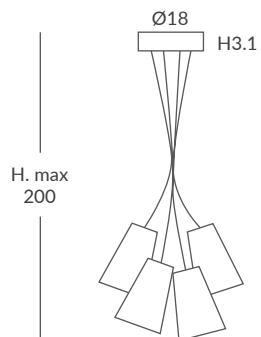

BOUQUET colgantes / *BOUQUET suspensions*

REF.
POP-BQ/4

COLGANTE / *SUSPENSION*
IP20

MATERIAL
Metal y cuerda / *Metal and cord*

ACABADO / *FINISH*
Florón: negro mate o blanco mate
Canopy: matt black or matt white
Estructura: negra (excepto para cuerda blanca)
Structure: black (except for white cord)
Cuerda: ver colores estándar
Cord: see standard colors

INSTALACIÓN / *INSTALLATION*
- E27 LED 4x15W Ø6cm