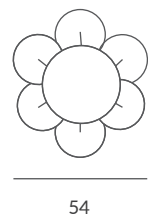

REF.
POP-BQ/6

COLGANTE / *SUSPENSION*
IP20

MATERIAL
Metal y cuerda / *Metal and cord*

ACABADO / *FINISH*
Florón: negro mate o blanco mate
Canopy: matt black or matt white
Estructura: negra (excepto para cuerda blanca)
Structure: black (except for white cord)
Cuerda: ver colores estándar
Cord: see standard colors

INSTALACIÓN / *INSTALLATION*
- E27 LED 6x15W Ø6cm