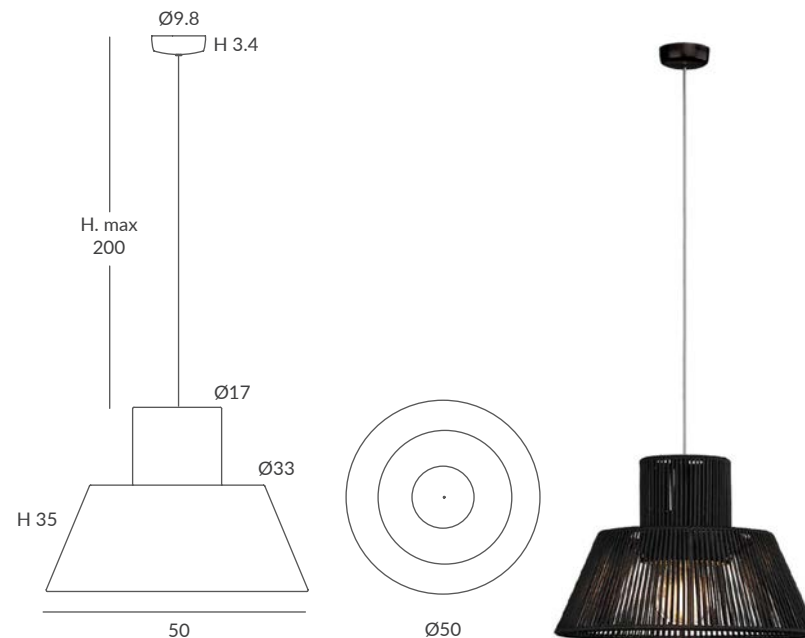

REF.
29850/36

COLGANTE / SUSPENSION
IP20 (29850/36) o

MATERIAL
Metal y cuerda / *Metal and cord*

ACABADO / FINISH
Florón: blanco mate, negro mate, cromo o níquel satinado
Canopy: matt white, matt black, chrome or satin nickel
Estructura: negra (excepto para cuerda blanca)
Structure: black (except for white cord)
Cuerda: ver colores estándar
Cord: see standard colors

INSTALACIÓN / INSTALLATION
- E27 LED 1x15W Ø6cm 

REF.
29850/50

COLGANTE / SUSPENSION
IP20 (29850/50)

MATERIAL
Metal y cuerda / *Metal and cord*

ACABADO / FINISH
Florón: blanco mate, negro mate, cromo o níquel satinado
Canopy: matt white, matt black, chrome or satin nickel
Estructura: negra (excepto para cuerda blanca)
Structure: black (except for white cord)
Cuerda: ver colores estándar
Cord: see standard colors

INSTALACIÓN / INSTALLATION
- E27 LED 1x15W Ø6cm 
- E27 LED 1x20W Ø12cm 

© dim Casambi

Bombillas NO incluidas / *Light bulbs NOT included*
Archivos 3D y ficheros fotométricos disponibles / *3D and photometric files available*