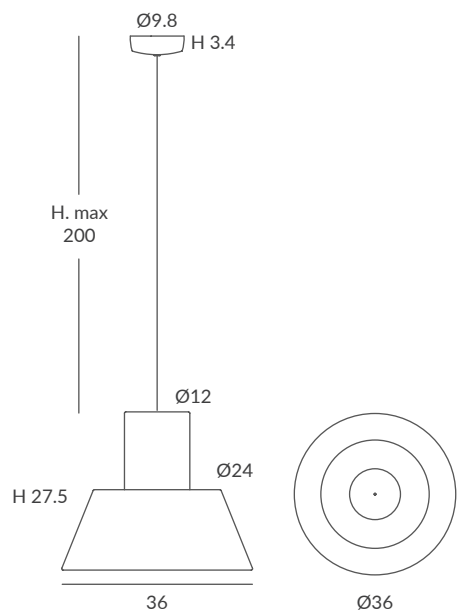

REF.
29850/36

COLGANTE / SUSPENSION
IP20 (29850/36) o

MATERIAL
Metal y cuerda / *Metal and cord*

ACABADO / FINISH
Florón: blanco mate, negro mate, cromo o níquel satinado
Canopy: matt white, matt black, chrome or satin nickel
Estructura: negra (excepto para cuerda blanca)
Structure: black (except for white cord)
Cuerda: ver colores estándar
Cord: see standard colors

INSTALACIÓN / INSTALLATION
- E27 LED 1x15W Ø6cm 

REF.
29850/50

COLGANTE / SUSPENSION
IP20 (29850/50)

MATERIAL
Metal y cuerda / *Metal and cord*

ACABADO / FINISH
Florón: blanco mate, negro mate, cromo o níquel satinado
Canopy: matt white, matt black, chrome or satin nickel
Estructura: negra (excepto para cuerda blanca)
Structure: black (except for white cord)
Cuerda: ver colores estándar
Cord: see standard colors

INSTALACIÓN / INSTALLATION
- E27 LED 1x15W Ø6cm 
- E27 LED 1x20W Ø12cm 

© dim Casambi

Bombillas NO incluidas / *Light bulbs NOT included*
Archivos 3D y ficheros fotométricos disponibles / *3D and photometric files available*