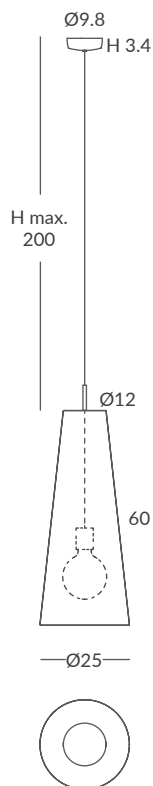

REF.
29810/25

COLGANTE / SUSPENSION
IP20

MATERIAL
Metal y cuerda / Metal and cord

ACABADO / FINISH
Florón: blanco mate, negro mate,
cromo o níquel satinado
Canopy: matt white, matt black,
chrome or satin nickel
Estructura: negra (excepto para cuerda blanca)
Structure: black (except for white cord)
Cuerda: ver colores estándar
Cord: see standard colors
Foco: negro mate
Spotlight: matt black

INSTALACIÓN / INSTALLATION

- 1 x GU10 LED 8W Ø5cm 

©

REF.
29810/35

COLGANTE / SUSPENSION
IP20

MATERIAL
Metal y cuerda / Metal and cord

ACABADO / FINISH
Florón: blanco mate, negro mate,
cromo o níquel satinado
Canopy: matt white, matt black,
chrome or satin nickel
Estructura: negra (excepto para cuerda blanca)
Structure: black (except for white cord)
Cuerda: ver colores estándar
Cord: see standard colors
Foco: negro mate
Spotlight: matt black

INSTALACIÓN / INSTALLATION

- 1 x GU10 LED 8W Ø5cm 

©

SAVINA colgantes / SAVINA suspensions

REF.
29811/25

COLGANTE / SUSPENSION
IP20 (29811/25)

MATERIAL
Metal y cuerda / *Metal and cord*

ACABADO / FINISH
Florón: blanco mate, negro mate, cromo o níquel satinado
Canopy: matt white, matt black, chrome or satin nickel
Estructura: negra (excepto para cuerda blanca)
Structure: black (except for white cord)
Cuerda: ver colores estándar
Cord: see standard colors

INSTALACIÓN / INSTALLATION

- 1 x E27 LED 15W Ø6cm 
- 1 x E27 LED 15W Ø9.5cm 

REF.
29811/35

COLGANTE / SUSPENSION
IP20 (29811/35)

MATERIAL
Metal y cuerda / *Metal and cord*

ACABADO / FINISH
Florón: blanco mate, negro mate, cromo o níquel satinado
Canopy: matt white, matt black, chrome or satin nickel
Estructura: negra (excepto para cuerda blanca)
Structure: black (except for white cord)
Cuerda: ver colores estándar
Cord: see standard colors