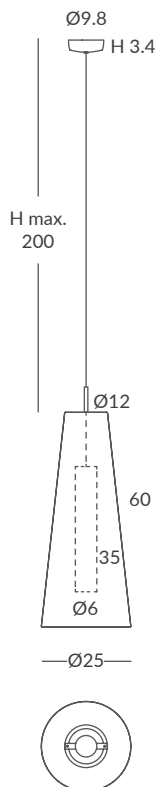

REF.
29810/25

COLGANTE / SUSPENSION
IP20

MATERIAL
Metal y cuerda / Metal and cord

ACABADO / FINISH
Florón: blanco mate, negro mate,
cromo o níquel satinado
Canopy: matt white, matt black,
chrome or satin nickel
Estructura: negra (excepto para cuerda blanca)
Structure: black (except for white cord)
Cuerda: ver colores estándar
Cord: see standard colors
Foco: negro mate
Spotlight: matt black

INSTALACIÓN / INSTALLATION

- 1 x GU10 LED 8W Ø5cm 

©

REF.
29810/35

COLGANTE / SUSPENSION
IP20

MATERIAL
Metal y cuerda / Metal and cord

ACABADO / FINISH
Florón: blanco mate, negro mate,
cromo o níquel satinado
Canopy: matt white, matt black,
chrome or satin nickel
Estructura: negra (excepto para cuerda blanca)
Structure: black (except for white cord)
Cuerda: ver colores estándar
Cord: see standard colors
Foco: negro mate
Spotlight: matt black

INSTALACIÓN / INSTALLATION

- 1 x GU10 LED 8W Ø5cm 

©

SAVINA colgantes / SAVINA suspensions

REF.
29811/25

COLGANTE / SUSPENSION
IP20 (29811/25)

MATERIAL
Metal y cuerda / *Metal and cord*

ACABADO / FINISH
Florón: blanco mate, negro mate, cromo o níquel satinado
Canopy: matt white, matt black, chrome or satin nickel
Estructura: negra (excepto para cuerda blanca)
Structure: black (except for white cord)
Cuerda: ver colores estándar
Cord: see standard colors

INSTALACIÓN / INSTALLATION

- 1 x E27 LED 15W Ø6cm 
- 1 x E27 LED 15W Ø9.5cm 

REF.
29811/35

COLGANTE / SUSPENSION
IP20 (29811/35)

MATERIAL
Metal y cuerda / *Metal and cord*

ACABADO / FINISH
Florón: blanco mate, negro mate, cromo o níquel satinado
Canopy: matt white, matt black, chrome or satin nickel
Estructura: negra (excepto para cuerda blanca)
Structure: black (except for white cord)
Cuerda: ver colores estándar
Cord: see standard colors