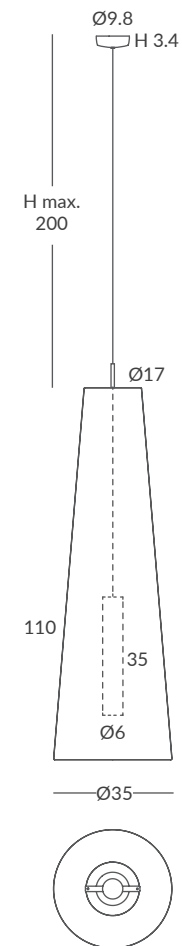

REF.
29810/25

COLGANTE / SUSPENSION
IP20

MATERIAL
Metal y cuerda / Metal and cord

ACABADO / FINISH
Florón: blanco mate, negro mate,
cromo o níquel satinado
Canopy: matt white, matt black,
chrome or satin nickel
Estructura: negra (excepto para cuerda blanca)
Structure: black (except for white cord)
Cuerda: ver colores estándar
Cord: see standard colors
Foco: negro mate
Spotlight: matt black

INSTALACIÓN / INSTALLATION

- 1 x GU10 LED 8W Ø5cm 

©

REF.
29810/35

COLGANTE / SUSPENSION
IP20

MATERIAL
Metal y cuerda / Metal and cord

ACABADO / FINISH
Florón: blanco mate, negro mate,
cromo o níquel satinado
Canopy: matt white, matt black,
chrome or satin nickel
Estructura: negra (excepto para cuerda blanca)
Structure: black (except for white cord)
Cuerda: ver colores estándar
Cord: see standard colors
Foco: negro mate
Spotlight: matt black

INSTALACIÓN / INSTALLATION

- 1 x GU10 LED 8W Ø5cm 

©

SAVINA colgantes / SAVINA suspensions

REF.
29811/25

COLGANTE / SUSPENSION
IP20 (29811/25)

MATERIAL
Metal y cuerda / *Metal and cord*

ACABADO / FINISH
Florón: blanco mate, negro mate, cromo o níquel satinado
Canopy: matt white, matt black, chrome or satin nickel
Estructura: negra (excepto para cuerda blanca)
Structure: black (except for white cord)
Cuerda: ver colores estándar
Cord: see standard colors

INSTALACIÓN / INSTALLATION

- 1 x E27 LED 15W Ø6cm 
- 1 x E27 LED 15W Ø9.5cm 

REF.
29811/35

COLGANTE / SUSPENSION
IP20 (29811/35)

MATERIAL
Metal y cuerda / *Metal and cord*

ACABADO / FINISH
Florón: blanco mate, negro mate, cromo o níquel satinado
Canopy: matt white, matt black, chrome or satin nickel
Estructura: negra (excepto para cuerda blanca)
Structure: black (except for white cord)
Cuerda: ver colores estándar
Cord: see standard colors