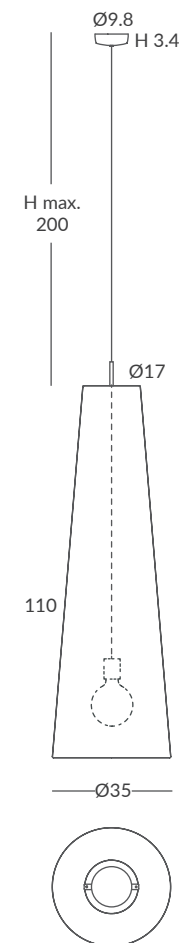

INSTALACIÓN / INSTALLATION

- 1 x E27 LED 15W Ø6cm
- 1 x E27 LED 15W Ø9.5cm

© dim Casambi

Bombillas NO incluidas / *Light bulbs NOT included*