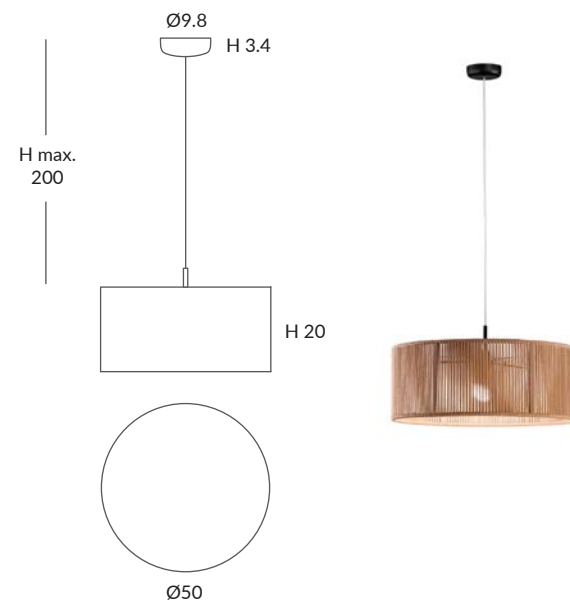

SENIA colgantes / SENIA suspensions

REF.
27800/30

COLGANTE / SUSPENSION
IP20 (27800/30)

MATERIAL
Metal y cuerda / *Metal and cord*

ACABADO / FINISH
Florón: blanco mate, negro mate, cromo o níquel satinado
Canopy: matt white, matt black, chrome or satin nickel
Estructura: negra (excepto para cuerda blanca)
Structure: black (except for white cord)
Cuerda: ver colores estándar
Cord: see standard colors

INSTALACIÓN / INSTALLATION

- 1 x E27 LED 15W Ø6cm 
- 1 x E27 LED 20W Ø12cm 

REF.
27800/40

COLGANTE / SUSPENSION
IP20 (27800/40)

MATERIAL
Metal y cuerda / *Metal and cord*

ACABADO / FINISH
Florón: blanco mate, negro mate, cromo o níquel satinado
Canopy: matt white, matt black, chrome or satin nickel
Estructura: negra (excepto para cuerda blanca)
Structure: black (except for white cord)
Cuerda: ver colores estándar
Cord: see standard colors

INSTALACIÓN / INSTALLATION

- 1 x E27 LED 15W Ø6cm 
- 1 x E27 LED 20W Ø12cm 

REF.
27800/50

COLGANTE / SUSPENSION
IP20 (27800/50)

MATERIAL
Metal y cuerda / *Metal and cord*

ACABADO / FINISH
Florón: blanco mate, negro mate, cromo o níquel satinado
Canopy: matt white, matt black, chrome or satin nickel
Estructura: negra (excepto para cuerda blanca)
Structure: black (except for white cord)
Cuerda: ver colores estándar
Cord: see standard colors

INSTALACIÓN / INSTALLATION

- 1 x E27 LED 15W Ø6cm 
- 1 x E27 LED 20W Ø12cm 

 dim Casambi

Bombillas NO incluidas / *Light bulbs NOT included*

SENIA semitecho / SENIA semiflush ceiling light

REF. 27800/95

REF. 27800/95M