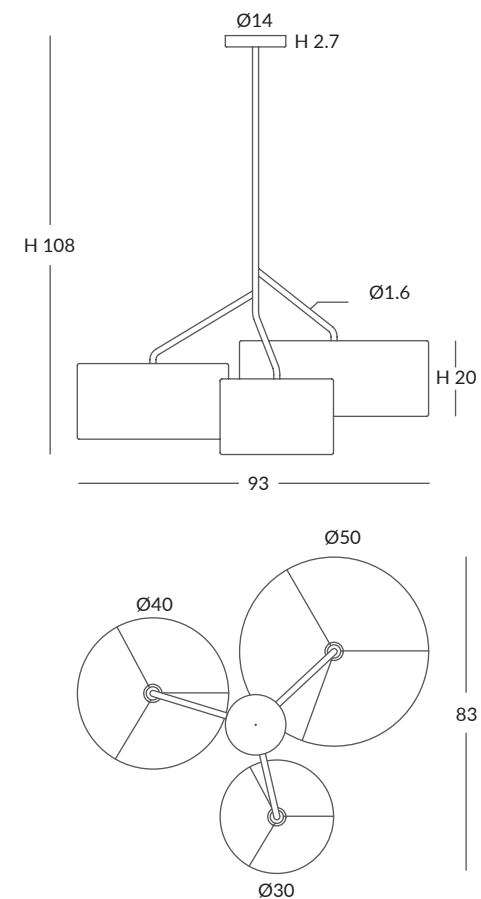

INSTALACIÓN / INSTALLATION

- 1 x E27 LED 15W Ø6cm 
- 1 x E27 LED 20W Ø12cm 

REF.
27800/40

COLGANTE / SUSPENSION
IP20 (27800/40)

MATERIAL
Metal y cuerda / *Metal and cord*

ACABADO / FINISH
Florón: blanco mate, negro mate, cromo o níquel satinado
Canopy: matt white, matt black, chrome or satin nickel
Estructura: negra (excepto para cuerda blanca)
Structure: black (except for white cord)
Cuerda: ver colores estándar
Cord: see standard colors

INSTALACIÓN / INSTALLATION

- 1 x E27 LED 15W Ø6cm 
- 1 x E27 LED 20W Ø12cm 

REF.
27800/50

COLGANTE / SUSPENSION
IP20 (27800/50)

MATERIAL
Metal y cuerda / *Metal and cord*

ACABADO / FINISH
Florón: blanco mate, negro mate, cromo o níquel satinado
Canopy: matt white, matt black, chrome or satin nickel
Estructura: negra (excepto para cuerda blanca)
Structure: black (except for white cord)
Cuerda: ver colores estándar
Cord: see standard colors

INSTALACIÓN / INSTALLATION

- 1 x E27 LED 15W Ø6cm 
- 1 x E27 LED 20W Ø12cm 

 dim Casambi

Bombillas NO incluidas / *Light bulbs NOT included*

SENIA semitecho / SENIA semiflush ceiling light

REF. 27800/95

REF. 27800/95M

REF. 27800/95L

REF.
27800/95 27800/95M 27800/95L

SEMITECHO / SEMI FLUSH CEILING LIGHT
IP20

MATERIAL
Metal y cuerda / Metal & cord

ACABADO / FINISH
Estructura: blanco o negro mate
Structure: white or matt black
Cuerda ver carta de colores
Cord (see cord color chart)