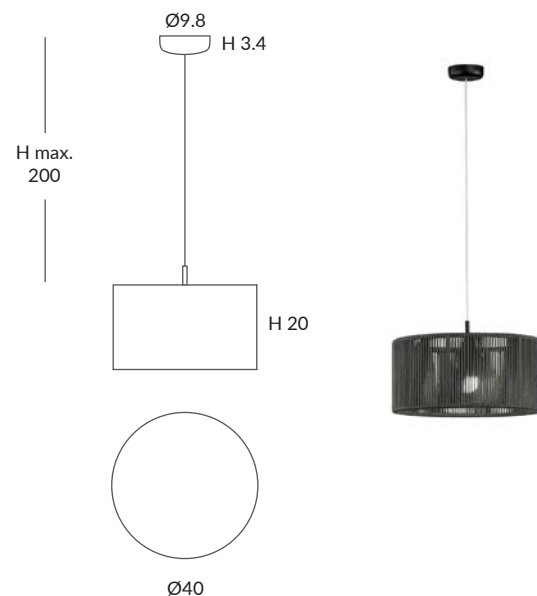

SENIA colgantes / SENIA suspensions

REF.
27800/30

COLGANTE / SUSPENSION
IP20 (27800/30)

MATERIAL
Metal y cuerda / *Metal and cord*

ACABADO / FINISH
Florón: blanco mate, negro mate, cromo o níquel satinado
Canopy: matt white, matt black, chrome or satin nickel
Estructura: negra (excepto para cuerda blanca)
Structure: black (except for white cord)
Cuerda: ver colores estándar
Cord: see standard colors

INSTALACIÓN / INSTALLATION

- 1 x E27 LED 15W Ø6cm 
- 1 x E27 LED 20W Ø12cm 

REF.
27800/40

COLGANTE / SUSPENSION
IP20 (27800/40)

MATERIAL
Metal y cuerda / *Metal and cord*

ACABADO / FINISH
Florón: blanco mate, negro mate, cromo o níquel satinado
Canopy: matt white, matt black, chrome or satin nickel
Estructura: negra (excepto para cuerda blanca)
Structure: black (except for white cord)
Cuerda: ver colores estándar
Cord: see standard colors

INSTALACIÓN / INSTALLATION

- 1 x E27 LED 15W Ø6cm 
- 1 x E27 LED 20W Ø12cm 

REF.
27800/50

COLGANTE / SUSPENSION
IP20 (27800/50)

MATERIAL
Metal y cuerda / *Metal and cord*

ACABADO / FINISH
Florón: blanco mate, negro mate, cromo o níquel satinado
Canopy: matt white, matt black, chrome or satin nickel
Estructura: negra (excepto para cuerda blanca)
Structure: black (except for white cord)
Cuerda: ver colores estándar
Cord: see standard colors