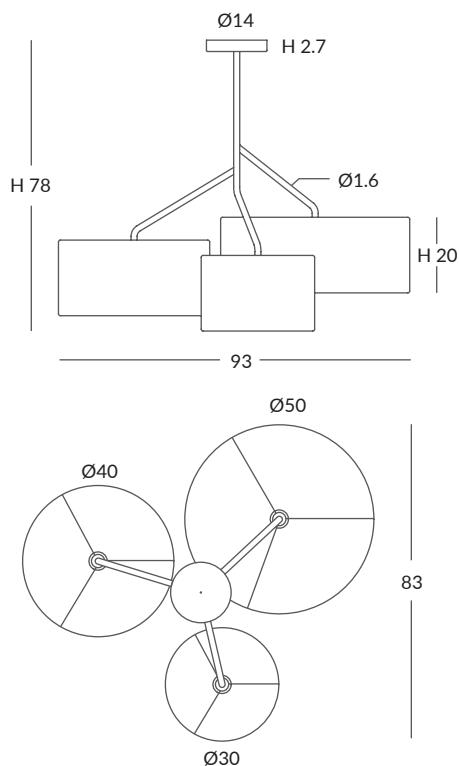

INSTALACIÓN / INSTALLATION

- 1 x E27 LED 15W Ø6cm 
- 1 x E27 LED 20W Ø12cm 

REF.
27800/40

COLGANTE / SUSPENSION
IP20 (27800/40)

MATERIAL
Metal y cuerda / *Metal and cord*

ACABADO / FINISH
Florón: blanco mate, negro mate, cromo o níquel satinado
Canopy: matt white, matt black, chrome or satin nickel
Estructura: negra (excepto para cuerda blanca)
Structure: black (except for white cord)
Cuerda: ver colores estándar
Cord: see standard colors

INSTALACIÓN / INSTALLATION

- 1 x E27 LED 15W Ø6cm 
- 1 x E27 LED 20W Ø12cm 

REF.
27800/50

COLGANTE / SUSPENSION
IP20 (27800/50)

MATERIAL
Metal y cuerda / *Metal and cord*

ACABADO / FINISH
Florón: blanco mate, negro mate, cromo o níquel satinado
Canopy: matt white, matt black, chrome or satin nickel
Estructura: negra (excepto para cuerda blanca)
Structure: black (except for white cord)
Cuerda: ver colores estándar
Cord: see standard colors

INSTALACIÓN / INSTALLATION

- 1 x E27 LED 15W Ø6cm 
- 1 x E27 LED 20W Ø12cm 

 dim Casambi

Bombillas NO incluidas / *Light bulbs NOT included*

SENIA semitecho / SENIA semiflush ceiling light

REF. 27800/95

REF. 27800/95M

REF. 27800/95L

REF.
27800/95 27800/95M 27800/95L

SEMITECHO / SEMI FLUSH CEILING LIGHT
IP20

MATERIAL
Metal y cuerda / Metal & cord

ACABADO / FINISH
Estructura: blanco o negro mate
Structure: white or matt black
Cuerda ver carta de colores
Cord (see cord color chart)