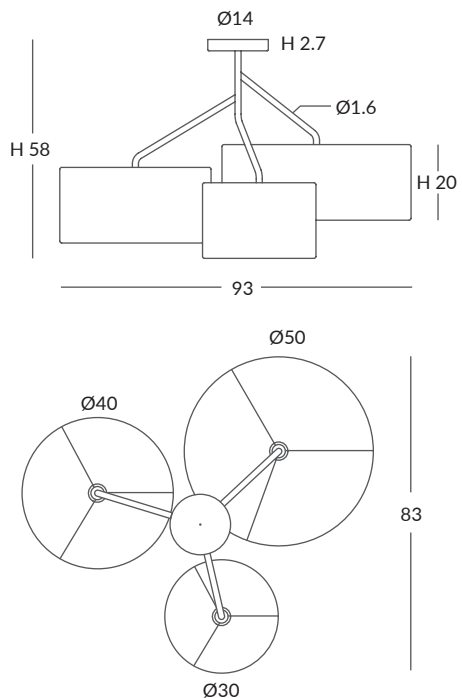

INSTALACIÓN / INSTALLATION

- 1 x E27 LED 15W Ø6cm 
- 1 x E27 LED 20W Ø12cm 

REF.
27800/40

COLGANTE / SUSPENSION
IP20 (27800/40)

MATERIAL
Metal y cuerda / *Metal and cord*

ACABADO / FINISH
Florón: blanco mate, negro mate, cromo o níquel satinado
Canopy: matt white, matt black, chrome or satin nickel
Estructura: negra (excepto para cuerda blanca)
Structure: black (except for white cord)
Cuerda: ver colores estándar
Cord: see standard colors

INSTALACIÓN / INSTALLATION

- 1 x E27 LED 15W Ø6cm 
- 1 x E27 LED 20W Ø12cm 

REF.
27800/50

COLGANTE / SUSPENSION
IP20 (27800/50)

MATERIAL
Metal y cuerda / *Metal and cord*

ACABADO / FINISH
Florón: blanco mate, negro mate, cromo o níquel satinado
Canopy: matt white, matt black, chrome or satin nickel
Estructura: negra (excepto para cuerda blanca)
Structure: black (except for white cord)
Cuerda: ver colores estándar
Cord: see standard colors

INSTALACIÓN / INSTALLATION

- 1 x E27 LED 15W Ø6cm 
- 1 x E27 LED 20W Ø12cm 

 dim Casambi

Bombillas NO incluidas / *Light bulbs NOT included*

SENIA semitecho / SENIA semiflush ceiling light

REF. 27800/95

REF. 27800/95M

REF. 27800/95L

REF.
27800/95 27800/95M 27800/95L

SEMITECHO / SEMI FLUSH CEILING LIGHT
IP20

MATERIAL
Metal y cuerda / Metal & cord

ACABADO / FINISH
Estructura: blanco o negro mate
Structure: white or matt black
Cuerda ver carta de colores
Cord (see cord color chart)