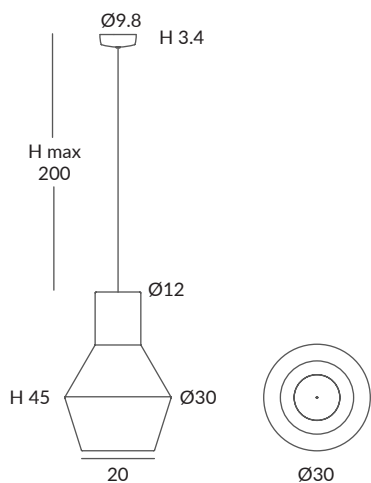

## TINA

Modelo de cuerda trenzada artesanalmente sobre una estructura metálica, inspirado en cántaros de arcilla. La luz se tamiza a través de las dos capas de cordaje, iluminando cualquier tipo de espacio.

## TINA colgantes / TINA suspensions

REF.  
29840/30

**COLGANTE / SUSPENSION**  
IP20 (29840/30) o **IP64** (OD29840/30)

**MATERIAL**  
Metal y cuerda / *Metal and cord*

**ACABADO / FINISH**  
Florón: blanco mate, negro mate, cromo o níquel satinado  
*Canopy: matt white, matt black, chrome or satin nickel*  
Estructura: negra (excepto para cuerda blanca)  
*Structure: black (except for white cord)*  
Cuerda: ver colores estándar  
*Cord: see standard colors*

**INSTALACIÓN / INSTALLATION**  
- E27 LED 1x15W Ø6cm   

REF.  
29840/50

**COLGANTE / SUSPENSION**  
IP20 (29840/50)

**MATERIAL**  
Metal y cuerda / *Metal and cord*

**ACABADO / FINISH**  
Florón: blanco mate, negro mate, cromo o níquel satinado  
*Canopy: matt white, matt black, chrome or satin nickel*  
Estructura: negra (excepto para cuerda blanca)  
*Structure: black (except for white cord)*  
Cuerda: ver colores estándar  
*Cord: see standard colors*

**INSTALACIÓN / INSTALLATION**  
- E27 LED 1x15W Ø6cm   
- E27 LED 1x20W Ø12cm   

 dim Casambi

Bombillas NO incluidas / *Light bulbs NOT included*