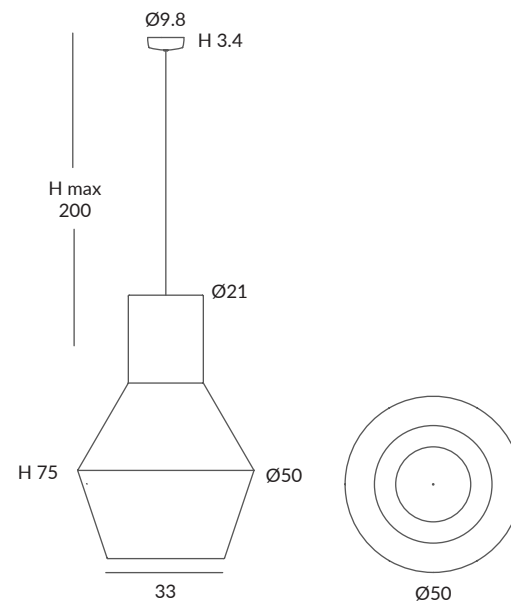

## TINA colgantes / TINA suspensions

REF.  
29840/30

**COLGANTE / SUSPENSION**  
IP20 (29840/30) o **IP64** (OD29840/30)

**MATERIAL**  
Metal y cuerda / *Metal and cord*

**ACABADO / FINISH**  
Florón: blanco mate, negro mate, cromo o níquel satinado  
*Canopy: matt white, matt black, chrome or satin nickel*  
Estructura: negra (excepto para cuerda blanca)  
*Structure: black (except for white cord)*  
Cuerda: ver colores estándar  
*Cord: see standard colors*

**INSTALACIÓN / INSTALLATION**  
- E27 LED 1x15W Ø6cm   

REF.  
29840/50

**COLGANTE / SUSPENSION**  
IP20 (29840/50)

**MATERIAL**  
Metal y cuerda / *Metal and cord*

**ACABADO / FINISH**  
Florón: blanco mate, negro mate, cromo o níquel satinado  
*Canopy: matt white, matt black, chrome or satin nickel*  
Estructura: negra (excepto para cuerda blanca)  
*Structure: black (except for white cord)*  
Cuerda: ver colores estándar  
*Cord: see standard colors*

**INSTALACIÓN / INSTALLATION**  
- E27 LED 1x15W Ø6cm   
- E27 LED 1x20W Ø12cm   

 dim Casambi

Bombillas NO incluidas / *Light bulbs NOT included*