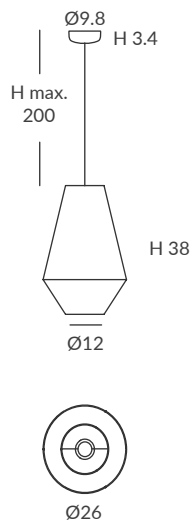

UKELELE colgantes / UKELELE suspensions

REF.
26860/26

COLGANTE / SUSPENSION
IP20 (26860/26)

MATERIAL
Metal y cuerda / *Metal and cord*

ACABADO / FINISH
Florón: blanco mate, negro mate, cromo o níquel satinado
Canopy: matt white, matt black, chrome or satin nickel
Estructura: negra (excepto para cuerda blanca)
Structure: black (except for white cord)
Cuerda: ver colores estándar
Cord: see standard colors

INSTALACIÓN / INSTALLATION
- E27 LED 1x15W Ø6cm 

REF.
26860/35

COLGANTE / SUSPENSION
IP20 (26860/35)

MATERIAL
Metal y cuerda / *Metal and cord*

ACABADO / FINISH
Florón: blanco mate, negro mate, cromo o níquel satinado
Canopy: matt white, matt black, chrome or satin nickel
Estructura: negra (excepto para cuerda blanca)
Structure: black (except for white cord)
Cuerda: ver colores estándar
Cord: see standard colors

INSTALACIÓN / INSTALLATION
- E27 LED 1x15W Ø6cm 

REF.
26860/50

COLGANTE / SUSPENSION
IP20 (26860/50)

MATERIAL
Metal y cuerda / *Metal and cord*

ACABADO / FINISH
Florón: blanco mate, negro mate, cromo o níquel satinado
Canopy: matt white, matt black, chrome or satin nickel
Estructura: negra (excepto para cuerda blanca)
Structure: black (except for white cord)
Cuerda: ver colores estándar
Cord: see standard colors