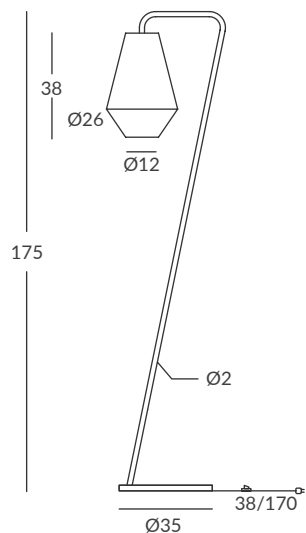

UKELELE pies de salón / UKELELE floor lamps

REF.
26060

PIE DE SALÓN / FLOOR LAMP
IP20

MATERIAL
Metal y cuerda / Metal and cord

ACABADO / FINISH

Blanco texturado
Granulated White
Cuerda: ver colores estándar
Cord: see standard colors

INSTALACIÓN / INSTALLATION

- E27 LED 1x15W Ø6cm