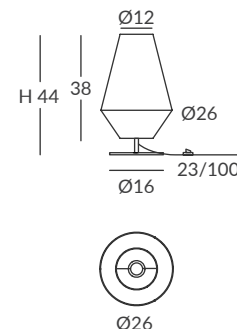

REF. 26061

SOBREMESA / TABLE LAMP
IP20

MATERIAL
Metal y cuerda / *Metal and cord*

ACABADO / FINISH
Blanco texturado
Granulated White
Cuerda: ver colores estándar
Cord: see standard colors

INSTALACIÓN / INSTALLATION
- E27 LED 1x15W Ø6cm

© dim Casambi

Bombillas NO incluidas / *Light bulbs NOT included*
Archivos 3D y ficheros fotométricos disponibles / *3D and photometric files available*