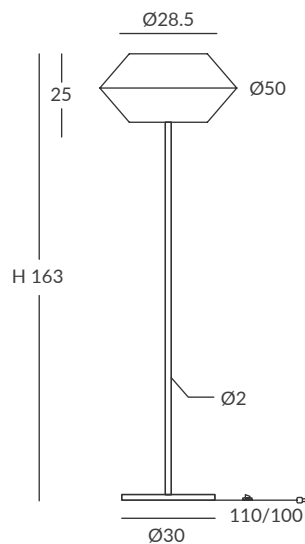

REF.
26062

PIE DE SALÓN / FLOOR LAMP
IP20

MATERIAL
Metal y cuerda / Metal and cord

ACABADO / FINISH

Blanco texturado
Granulated White
Cuerda: ver colores estándar
Cord: see standard colors

INSTALACIÓN / INSTALLATION

- E27 LED 1x15W Ø6cm

- E27 LED 1x20W Ø12cm