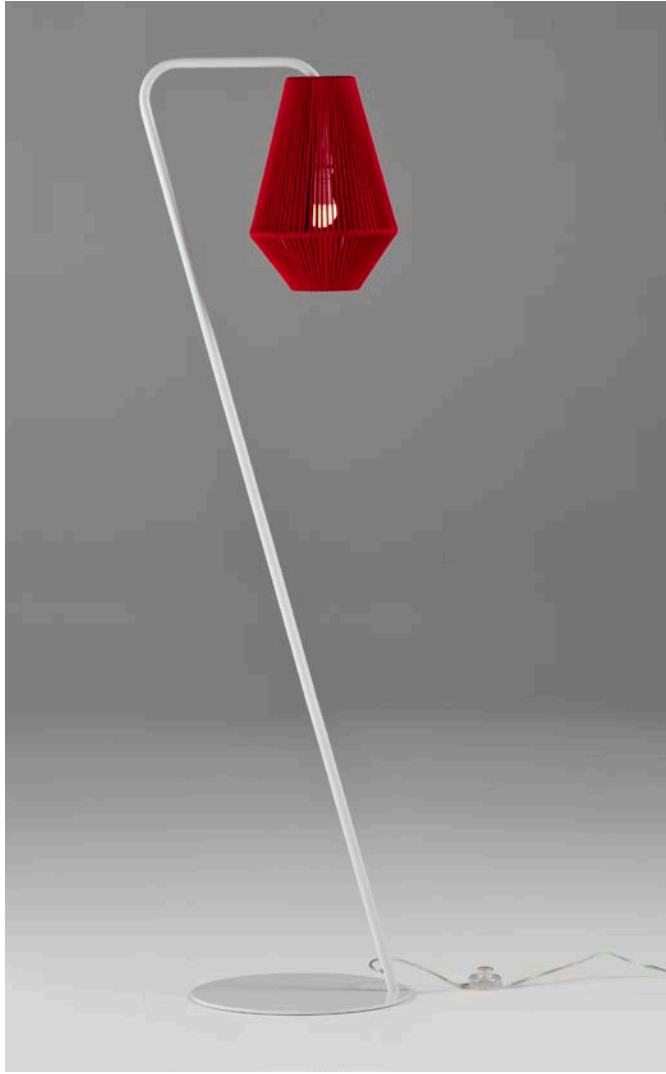

UKELELE colgantes / UKELELE suspensions

REF.
26860/26

COLGANTE / SUSPENSION
IP20 (26860/26)

MATERIAL
Metal y cuerda / *Metal and cord*

ACABADO / FINISH
Florón: blanco mate, negro mate, cromo o níquel satinado
Canopy: matt white, matt black, chrome or satin nickel
Estructura: negra (excepto para cuerda blanca)
Structure: black (except for white cord)
Cuerda: ver colores estándar
Cord: see standard colors

PIE DE SALÓN / FLOOR LAMP
IP20

MATERIAL
Metal y cuerda / Metal and cord

ACABADO / FINISH

Blanco texturado
Granulated White
Cuerda: ver colores estándar
Cord: see standard colors

INSTALACIÓN / INSTALLATION

INSTALACIÓN / INSTALLATION

- E27 LED 1x15W Ø6cm

- E27 LED 1x20W Ø12cm

© dim Casambi

Bombillas NO incluidas / Light bulbs NOT included

UKELELE aplique y sobremesa / UKELELE wall and floor lamp

REF. 26960 REF. OD26960*

APLIQUE / WALL LAMP
IP20 (26960) o **IP64** (OD26960)

MATERIAL
Metal y cuerda / *Metal and cord*

ACABADO / FINISH
Estructura: Blanco
Structure: White
Cuerda: ver colores estándar
Cord: see standard colors