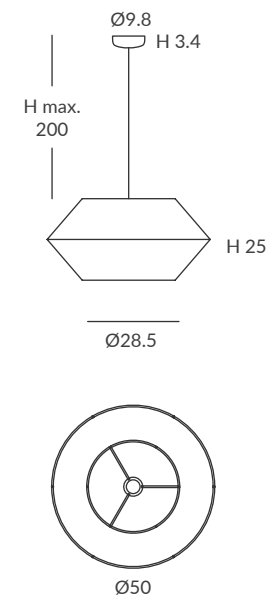

UKELELE colgantes / UKELELE suspensions

REF.
26860/26

COLGANTE / SUSPENSION
IP20 (26860/26)

MATERIAL
Metal y cuerda / *Metal and cord*

ACABADO / FINISH
Florón: blanco mate, negro mate, cromo o níquel satinado
Canopy: matt white, matt black, chrome or satin nickel
Estructura: negra (excepto para cuerda blanca)
Structure: black (except for white cord)
Cuerda: ver colores estándar
Cord: see standard colors

INSTALACIÓN / INSTALLATION
- E27 LED 1x15W Ø6cm 

REF.
26860/35

COLGANTE / SUSPENSION
IP20 (26860/35)

MATERIAL
Metal y cuerda / *Metal and cord*

ACABADO / FINISH
Florón: blanco mate, negro mate, cromo o níquel satinado
Canopy: matt white, matt black, chrome or satin nickel
Estructura: negra (excepto para cuerda blanca)
Structure: black (except for white cord)
Cuerda: ver colores estándar
Cord: see standard colors

INSTALACIÓN / INSTALLATION
- E27 LED 1x15W Ø6cm 

REF.
26860/50

COLGANTE / SUSPENSION
IP20 (26860/50)

MATERIAL
Metal y cuerda / *Metal and cord*

ACABADO / FINISH
Florón: blanco mate, negro mate, cromo o níquel satinado
Canopy: matt white, matt black, chrome or satin nickel
Estructura: negra (excepto para cuerda blanca)
Structure: black (except for white cord)
Cuerda: ver colores estándar
Cord: see standard colors