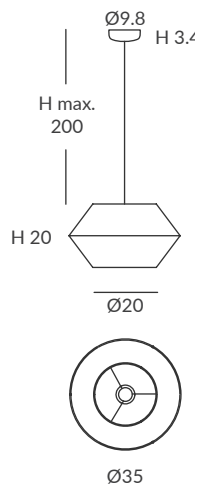

UKELELE colgantes / UKELELE suspensions

REF.
26860/26

COLGANTE / SUSPENSION
IP20 (26860/26)

MATERIAL
Metal y cuerda / *Metal and cord*

ACABADO / FINISH
Florón: blanco mate, negro mate, cromo o níquel satinado
Canopy: matt white, matt black, chrome or satin nickel
Estructura: negra (excepto para cuerda blanca)
Structure: black (except for white cord)
Cuerda: ver colores estándar
Cord: see standard colors

INSTALACIÓN / INSTALLATION
- E27 LED 1x15W Ø6cm 

REF.
26860/35

COLGANTE / SUSPENSION
IP20 (26860/35)

MATERIAL
Metal y cuerda / *Metal and cord*

ACABADO / FINISH
Florón: blanco mate, negro mate, cromo o níquel satinado
Canopy: matt white, matt black, chrome or satin nickel
Estructura: negra (excepto para cuerda blanca)
Structure: black (except for white cord)
Cuerda: ver colores estándar
Cord: see standard colors

INSTALACIÓN / INSTALLATION
- E27 LED 1x15W Ø6cm 

REF.
26860/50

COLGANTE / SUSPENSION
IP20 (26860/50)

MATERIAL
Metal y cuerda / *Metal and cord*

ACABADO / FINISH
Florón: blanco mate, negro mate, cromo o níquel satinado
Canopy: matt white, matt black, chrome or satin nickel
Estructura: negra (excepto para cuerda blanca)
Structure: black (except for white cord)
Cuerda: ver colores estándar
Cord: see standard colors