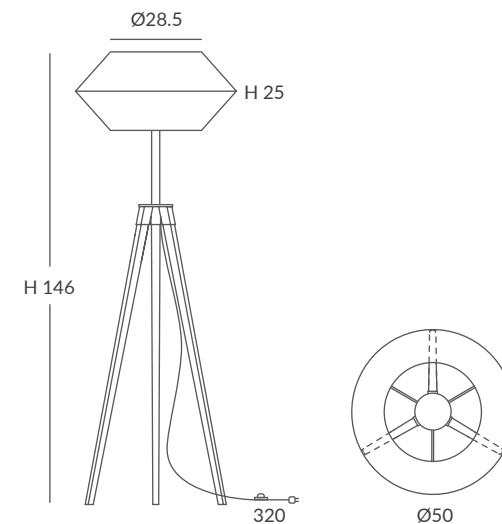

INSTALACIÓN / INSTALLATION
- E27 LED 1x15W Ø6cm 

REF.
26860/35

COLGANTE / SUSPENSION
IP20 (26860/35)

MATERIAL
Metal y cuerda / *Metal and cord*

ACABADO / FINISH
Florón: blanco mate, negro mate, cromo o níquel satinado
Canopy: matt white, matt black, chrome or satin nickel
Estructura: negra (excepto para cuerda blanca)
Structure: black (except for white cord)
Cuerda: ver colores estándar
Cord: see standard colors

INSTALACIÓN / INSTALLATION
- E27 LED 1x15W Ø6cm 

REF.
26860/50

COLGANTE / SUSPENSION
IP20 (26860/50)

MATERIAL
Metal y cuerda / *Metal and cord*

ACABADO / FINISH
Florón: blanco mate, negro mate, cromo o níquel satinado
Canopy: matt white, matt black, chrome or satin nickel
Estructura: negra (excepto para cuerda blanca)
Structure: black (except for white cord)
Cuerda: ver colores estándar
Cord: see standard colors

MATERIAL
Metal y cuerda / Metal and cord

ACABADO / FINISH

Blanco texturado
Granulated White
Cuerda: ver colores estándar
Cord: see standard colors

INSTALACIÓN / INSTALLATION

- E27 LED 1x15W Ø6cm

REF.
26062

- E27 LED 1x15W Ø6cm

- E27 LED 1x20W Ø12cm

REF.
26066

PIE DE SALÓN / FLOOR LAMP
IP20

MATERIAL
Metal, madera de irocco y cuerda
Metal, irocco wood and cord

ACABADO / FINISH

Soporte: madera natural
Base: natural wood
Estructura: blanca
Structure: white
Cuerda: ver colores estándar
Cord: see standard colors