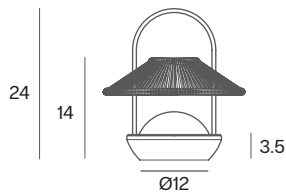

CANDELA
REF. ODIP34002

PORTABLE TABLE LAMP / SOBREMESA PORTÁTIL
IP54

MATERIAL

Metal, PMMA and recycled cord /
Metal, metacrilato y cuerda reciclada

FINISH / ACABADO

Metal structure / Estructura metal

White or sand / Blanco o arena