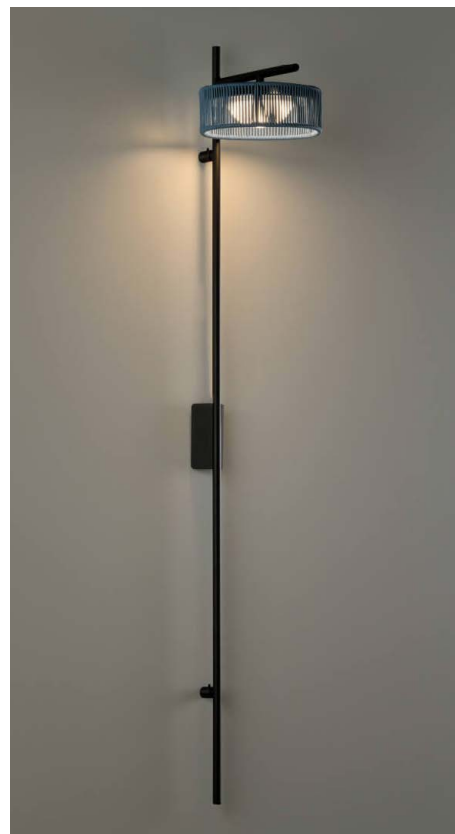

NEXO 5090/110 + PA5095 Typhoon