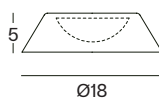

Diffuser / Difusor:

Optic White / Blanco Óptico

INSTALLATION / INSTALACIÓN

1 x COB LED 8W AC.220V CRI>90

- 2700K 499lm

- 3000K 540lm

- 4000K 562lm

**NEXO
REF. PA5093**