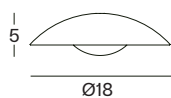

**NEXO
REF. PA5092**