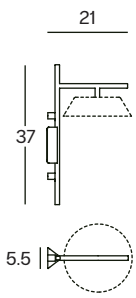

NEXO
REF. 5090/37

NEXO
REF. 5090/70

NEXO
REF. 5090/72

NEXO
REF. 5090/110

WALL LAMP / APLIQUE
IP20

MATERIAL
Metal

FINISH / ACABADO
Structure/Estructura:
Sand or black / Arena o negro
Cable:
Black or white / Negro o blanco