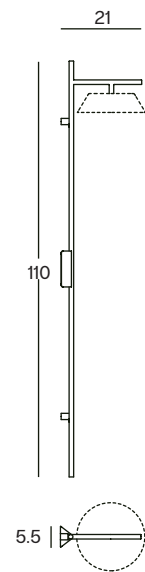

NEXO
REF. 5090/37

NEXO
REF. 5090/70

NEXO
REF. 5090/72

NEXO
REF. 5090/110

WALL LAMP / APLIQUE
IP20

MATERIAL
Metal

FINISH / ACABADO
Structure/Estructura:
Sand or black / Arena o negro
Cable:
Black or white / Negro o blanco

FINISH / ACABADO

Structure/Estructura:

Sand or black / Arena o negro

Cable:

Black or white / Negro o blanco

* DIM Option / Opción regulable

**NEXO
REF. 5001**

**TABLE LAMP / SOBREMESA
IP20**