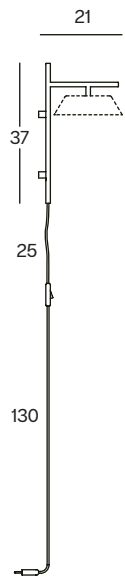

NEXO
REF. 5090/37

NEXO
REF. 5090/70

NEXO
REF. 5090/72

NEXO
REF. 5090/110

WALL LAMP / APLIQUE
IP20

MATERIAL
Metal

FINISH / ACABADO
Structure/Estructura:
Sand or black / Arena o negro
Cable:
Black or white / Negro o blanco

© dim Casambi

NEXO
REF. 5091/37

NEXO
REF. 5091/70

NEXO
REF. 5091/72

NEXO
REF. 5091/110

WALL LAMP / APLIQUE
IP20

MATERIAL

Metal

FINISH / ACABADO

Structure/Estructura:

Sand or black / Arena o negro

Cable:

Black or white / Negro o blanco

* DIM Option / Opción regulable

**NEXO
REF. 5001**

**TABLE LAMP / SOBREMESA
IP20**