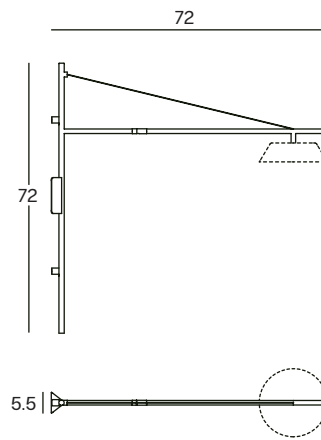

NEXO
REF. 5090/37

NEXO
REF. 5090/70

NEXO
REF. 5090/72

NEXO
REF. 5090/110

WALL LAMP / APLIQUE
IP20

MATERIAL
Metal

FINISH / ACABADO
Structure/Estructura:
Sand or black / Arena o negro
Cable:
Black or white / Negro o blanco