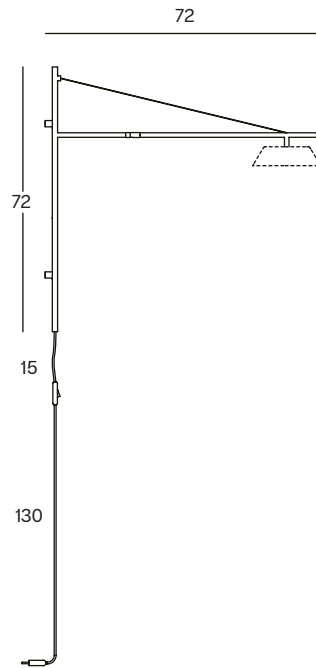

NEXO
REF. 5091/72