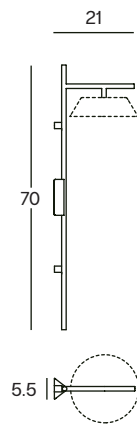

NEXO
REF. 5090/37

NEXO
REF. 5090/70

NEXO
REF. 5090/72

NEXO
REF. 5090/110

WALL LAMP / APLIQUE
IP20

MATERIAL
Metal

FINISH / ACABADO
Structure/Estructura:
Sand or black / Arena o negro
Cable:
Black or white / Negro o blanco