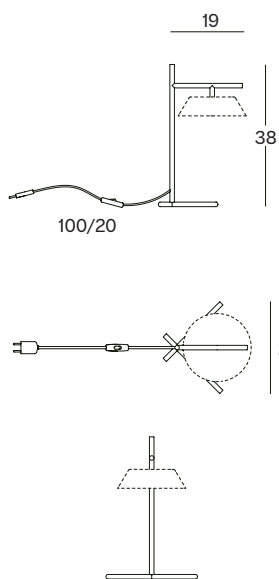

NEXO
REF. 5090/37

NEXO
REF. 5090/70

NEXO
REF. 5090/72

NEXO
REF. 5090/110

WALL LAMP / APLIQUE
IP20

MATERIAL
Metal

FINISH / ACABADO
Structure/Estructura:
Sand or black / Arena o negro
Cable:
Black or white / Negro o blanco

FINISH / ACABADO

Structure/Estructura:

Sand or black / Arena o negro

Cable:

Black or white / Negro o blanco

* DIM Option / Opción regulable

**NEXO
REF. 5001**

**TABLE LAMP / SOBREMESA
IP20**