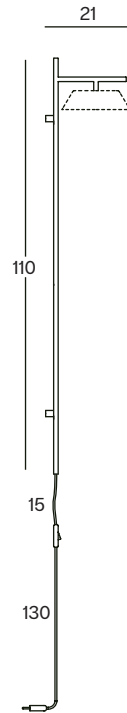

NEXO
REF. 5090/37

NEXO
REF. 5090/70

NEXO
REF. 5090/72

NEXO
REF. 5090/110

WALL LAMP / APLIQUE
IP20

MATERIAL
Metal

FINISH / ACABADO
Structure/Estructura:
Sand or black / Arena o negro
Cable:
Black or white / Negro o blanco

© dim Casambi

NEXO
REF. 5091/37

NEXO
REF. 5091/70

NEXO
REF. 5091/72

NEXO
REF. 5091/110

WALL LAMP / APLIQUE
IP20

MATERIAL

Metal

FINISH / ACABADO

Structure/Estructura:

Sand or black / Arena o negro

Cable:

Black or white / Negro o blanco

* DIM Option / Opción regulable

**NEXO
REF. 5001**

**TABLE LAMP / SOBREMESA
IP20**

MATERIAL

Metal

FINISH / ACABADO

Structure / Estructura:

Sand or black / Arena o negro

Cable:

Black or white / Negro o blanco

* DIM Option / Opción regulable