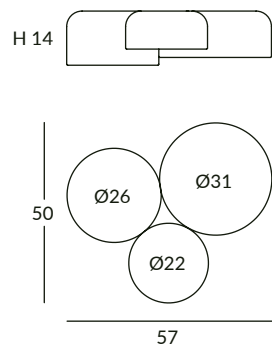

POT
REF. 24210/60