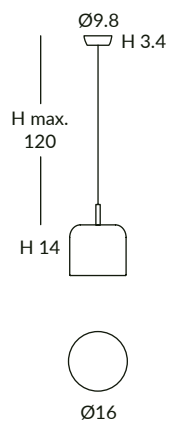

POT
REF. 25800/16